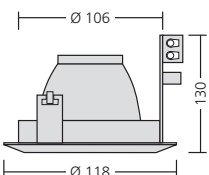

NV 70 – schwenkbar

Niedervolt-Einbauleuchte für QR-CBC 51 Lampen

Niedervolt-Einbauleuchte für Halogenlampe QR-CBC 51 bis 50 Watt, schwenkbar bis 40°. Leuchte aus Zamak, pulverbeschichtet oder galvanisiert, inkl. Zugenlastung und Porzellanklemmstein.

Ausführung	QR-CBC 51	Durchmesser	Deckenausschnitt	Einbautiefe	Fassung
weiß	60.77.00	104 mm	90 mm	85 mm	GX5,3
chrom	60.77.02	104 mm	90 mm	85 mm	GX5,3
gold	60.77.03	104 mm	90 mm	85 mm	GX5,3
chrom-matt	60.77.04	104 mm	90 mm	85 mm	GX5,3

NV 100

Niedervolt-Einbauleuchte für QR-CBC 51 Lampen

Niedervolt-Einbauleuchte für Halogenlampe QR-CBC 51 bis 50 Watt mit Sekundärreflektor und Schutzscheibe. Leuchte aus Zamak, pulverbeschichtet oder galvanisiert, inkl. Zugenlastung und Porzellanklemmstein.

Ausführung	QR-CBC 51	Durchmesser	Deckenausschnitt	Einbautiefe	Fassung
weiß	61.71.00	118 mm	106 mm	130 mm	GU5,3
chrom	61.71.02	118 mm	106 mm	130 mm	GU5,3
gold	61.71.03	118 mm	106 mm	130 mm	GU5,3
chrom-matt	61.71.04	118 mm	106 mm	130 mm	GU5,3