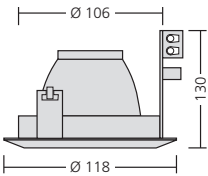

NV 100 – schwenkbar

Niedervolt-Einbauleuchte für QR-CBC 51 Lampen

Niedervolt-Einbauleuchte für Halogenlampe QR-CBC 51 bis 50 Watt mit Sekundärreflektor. Lampe in der Leuchte schwenkbar bis 25°. Leuchte aus Zamak, pulverbeschichtet oder galvanisiert, inkl. Zugenlastung und Porzellanklemmstein.

Ausführung	QR-CBC 51	Durchmesser	Deckenausschnitt	Einbautiefe	Fassung
weiß	61.70.00	118 mm	106 mm	130 mm	GU5,3
chrom	61.70.02	118 mm	106 mm	130 mm	GU5,3
gold	61.70.03	118 mm	106 mm	130 mm	GU5,3
chrom-matt	61.70.04	118 mm	106 mm	130 mm	GU5,3

NV 100

Niedervolt-Einbauleuchte für QT 12-Lampen

Niedervolt-Einbauleuchte für Stiftsockellampe QT 12 bis 50 Watt mit Reflektor und Schutzscheibe. Leuchte aus Zamak, pulverbeschichtet oder galvanisiert, inkl. Zugenlastung und Porzellanklemmstein. Reflektor aus Reinstaluminium (Al 99,98), stückeloxiert.

Ausführung	QT 12	Durchmesser	Deckenausschnitt	Einbautiefe	Fassung
weiß	61.72.00	118 mm	106 mm	130 mm	GY6,35
chrom	61.72.02	118 mm	106 mm	130 mm	GY6,35
gold	61.72.03	118 mm	106 mm	130 mm	GY6,35
chrom-matt	61.72.04	118 mm	106 mm	130 mm	GY6,35