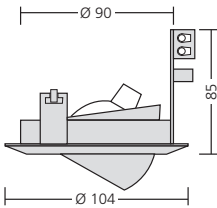

Ausführung	QR-CBC 51	Durchmesser	Deckenausschnitt	Einbautiefe	Fassung
weiß	60.77.00	104 mm	90 mm	85 mm	GX5,3
chrom	60.77.02	104 mm	90 mm	85 mm	GX5,3
gold	60.77.03	104 mm	90 mm	85 mm	GX5,3
chrom-matt	60.77.04	104 mm	90 mm	85 mm	GX5,3