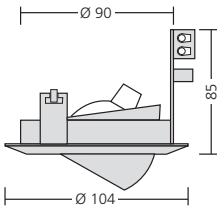

Ausführung	QR-CBC 51	Durchmesser	Deckenausschnitt	Einbautiefe	Fassung
weiß	<b>60.77.00</b>	104 mm	90 mm	85 mm	GX5,3
chrom	<b>60.77.02</b>	104 mm	90 mm	85 mm	GX5,3
gold	<b>60.77.03</b>	104 mm	90 mm	85 mm	GX5,3
chrom-matt	<b>60.77.04</b>	104 mm	90 mm	85 mm	GX5,3