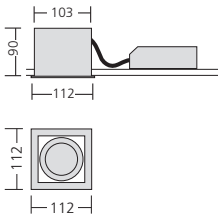

KA 8 EB

Kardanische Einbauleuchte

Mini-Einbauleuchte mit kardanisch gelagertem Strahlerkopf. Einbaurahmen aus Alu-Strangpressprofil, Strahler aus Aluminium, pulverbeschichtet. HIPAR inkl. EVG, Niedervolt-Halogen inkl. elektronischem Transformator.

Ausführung	RAL 9006 struktur	Aussenmaß	Deckenausschnitt	Einbautiefe	Fassung
HIPAR51 20 W mit EVG	08.5111.20.2-18	112 x 112 mm	103 x 103 mm	90 mm	GX10
HIPAR51 35 W mit EVG	08.5111.35.2-18	112 x 112 mm	103 x 103 mm	90 mm	GX10
QR-CBC 51 bis 50 W mit Trafo	08.5111.50.6-18	112 x 112 mm	103 x 103 mm	90 mm	GX5,3

Falls Sie die Leuchte in weiß (RAL 9016 struktur) wünschen, schreiben Sie bitte den Farbcode „-10“ anstatt „-18“.

NVS 53

Niedervolt-Einbauleuchte für QR-CBC 51 Lampen

Niedervolt-Einbauleuchte für Halogenlampe QR-CBC 51 bis 50 Watt. Leuchte aus Alu-Strangpressprofil, pulverbeschichtet.

Ausführung	QR-CBC 51	Aussenmaß	Deckenausschnitt	Einbautiefe	Fassung
RAL 9016 struktur	65.11.10	142 x 142 mm	128 x 128 mm	85 mm	GX5,3
RAL 9005 struktur	65.11.11	142 x 142 mm	128 x 128 mm	85 mm	GX5,3
RAL 9006 struktur	65.11.18	142 x 142 mm	128 x 128 mm	85 mm	GX5,3