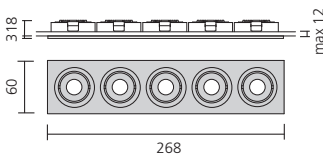

Einbauleuchte mit Zierrahmen mit 3 x 1,2 W LED mit 30° Linsenoptik. Gehäuse aus eloxiertem Aluminium. Schwenkbar. 350 mA Konverter bitte separat bestellen (Seite 417). Schutzklasse III.

Ausführung	grau eloxiert	Aussenmaß	Deckenausschnitt	Einbautiefe
LED 3 x 1,2 W, 6500 K	300675	164 x 60 mm	157 x 53 mm	25 mm
LED 3 x 1,2 W, 2800 K	302189	164 x 60 mm	157 x 53 mm	25 mm

Ausführung	grau eloxiert	Aussenmaß	Deckenausschnitt	Einbautiefe
LED 4 x 1,2 W, 6500 K	300676	215 x 60 mm	209 x 53 mm	25 mm
LED 4 x 1,2 W, 2800 K	302190	215 x 60 mm	209 x 53 mm	25 mm

PULSAR 5

LED-Einbauleuchte

Einbauleuchte mit Zierrahmen mit 5 x 1,2 W LED mit 30° Linsenoptik. Gehäuse aus eloxiertem Aluminium. Schwenkbar. 350 mA Konverter bitte separat bestellen (Seite 417). Schutzklasse III.

Ausführung	grau eloxiert	Aussenmaß	Deckenausschnitt	Einbautiefe
LED 5 x 1,2 W, 6500 K	300677	268 x 60 mm	261 x 53 mm	25 mm
LED 5 x 1,2 W, 2800 K	302191	268 x 60 mm	261 x 53 mm	25 mm