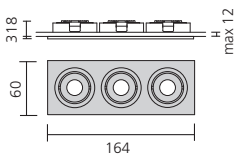

Ausführung	grau eloxiert	Aussenmaß	Deckenausschnitt	Einbautiefe
LED 1,2 W, 6500 K	300673	60 x 60 mm	53 x 53 mm	25 mm
LED 1,2 W, 2800 K	302187	60 x 60 mm	53 x 53 mm	25 mm

PULSAR 2

LED-Einbauleuchte

Einbauleuchte mit Zierrahmen mit 2 x 1,2 W LED mit 30° Linsenoptik. Gehäuse aus eloxiertem Aluminium. Schwenkbar. 350 mA Konverter bitte separat bestellen (Seite 417). Schutzklasse III.

Ausführung	grau eloxiert	Aussenmaß	Deckenausschnitt	Einbautiefe
LED 2 x 1,2 W, 6500 K	300674	112 x 60 mm	105 x 53 mm	25 mm
LED 2 x 1,2 W, 2800 K	302188	112 x 60 mm	105 x 53 mm	25 mm

PULSAR 3

LED-Einbauleuchte

Einbauleuchte mit Zierrahmen mit 3 x 1,2 W LED mit 30° Linsenoptik. Gehäuse aus eloxiertem Aluminium. Schwenkbar. 350 mA Konverter bitte separat bestellen (Seite 417). Schutzklasse III.

Ausführung	grau eloxiert	Aussenmaß	Deckenausschnitt	Einbautiefe
LED 3 x 1,2 W, 6500 K	300675	164 x 60 mm	157 x 53 mm	25 mm
LED 3 x 1,2 W, 2800 K	302189	164 x 60 mm	157 x 53 mm	25 mm

Einbauleuchte mit Zierrahmen mit 5 x 1,2 W LED mit 30° Linsenoptik. Gehäuse aus eloxiertem Aluminium. Schwenkbar. 350 mA Konverter bitte separat bestellen (Seite 417). Schutzklasse III.

Ausführung	grau eloxiert	Aussenmaß	Deckenausschnitt	Einbautiefe
LED 5 x 1,2 W, 6500 K	300677	268 x 60 mm	261 x 53 mm	25 mm
LED 5 x 1,2 W, 2800 K	302191	268 x 60 mm	261 x 53 mm	25 mm