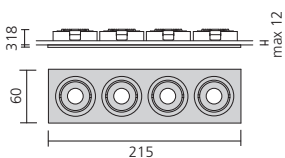

Ausführung	grau eloxiert	Aussenmaß	Deckenausschnitt	Einbautiefe
LED 2 x 1,2 W, 6500 K	300674	112 x 60 mm	105 x 53 mm	25 mm
LED 2 x 1,2 W, 2800 K	302188	112 x 60 mm	105 x 53 mm	25 mm

PULSAR 3

LED-Einbauleuchte

Einbauleuchte mit Zierrahmen mit 3 x 1,2 W LED mit 30° Linsenoptik. Gehäuse aus eloxiertem Aluminium. Schwenkbar. 350 mA Konverter bitte separat bestellen (Seite 417). Schutzklasse III.

Ausführung	grau eloxiert	Aussenmaß	Deckenausschnitt	Einbautiefe
LED 3 x 1,2 W, 6500 K	300675	164 x 60 mm	157 x 53 mm	25 mm
LED 3 x 1,2 W, 2800 K	302189	164 x 60 mm	157 x 53 mm	25 mm

Ausführung	grau eloxiert	Aussenmaß	Deckenausschnitt	Einbautiefe
LED 4 x 1,2 W, 6500 K	300676	215 x 60 mm	209 x 53 mm	25 mm
LED 4 x 1,2 W, 2800 K	302190	215 x 60 mm	209 x 53 mm	25 mm

PULSAR 5

LED-Einbauleuchte

Einbauleuchte mit Zierrahmen mit 5 x 1,2 W LED mit 30° Linsenoptik. Gehäuse aus eloxiertem Aluminium. Schwenkbar. 350 mA Konverter bitte separat bestellen (Seite 417). Schutzklasse III.

Ausführung	grau eloxiert	Aussenmaß	Deckenausschnitt	Einbautiefe
LED 5 x 1,2 W, 6500 K	300677	268 x 60 mm	261 x 53 mm	25 mm
LED 5 x 1,2 W, 2800 K	302191	268 x 60 mm	261 x 53 mm	25 mm