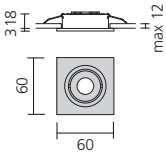

Ausführung	grau eloxiert	Aussenmaß	Deckenausschnitt	Einbautiefe
LED 1,2 W, 6500 K	300673	60 x 60 mm	53 x 53 mm	25 mm
LED 1,2 W, 2800 K	302187	60 x 60 mm	53 x 53 mm	25 mm

PULSAR 2

LED-Einbauleuchte

Einbauleuchte mit Zierrahmen mit 2 x 1,2 W LED mit 30° Linsenoptik. Gehäuse aus eloxiertem Aluminium. Schwenkbar. 350 mA Konverter bitte separat bestellen (Seite 417). Schutzklasse III.

Ausführung	grau eloxiert	Aussenmaß	Deckenausschnitt	Einbautiefe
LED 2 x 1,2 W, 6500 K	300674	112 x 60 mm	105 x 53 mm	25 mm
LED 2 x 1,2 W, 2800 K	302188	112 x 60 mm	105 x 53 mm	25 mm

PULSAR 3

LED-Einbauleuchte

Einbauleuchte mit Zierrahmen mit 3 x 1,2 W LED mit 30° Linsenoptik. Gehäuse aus eloxiertem Aluminium. Schwenkbar. 350 mA Konverter bitte separat bestellen (Seite 417). Schutzklasse III.

Ausführung	grau eloxiert	Aussenmaß	Deckenausschnitt	Einbautiefe
LED 3 x 1,2 W, 6500 K	300675	164 x 60 mm	157 x 53 mm	25 mm
LED 3 x 1,2 W, 2800 K	302189	164 x 60 mm	157 x 53 mm	25 mm

Einbauleuchte mit Zierrahmen mit 5 x 1,2 W LED mit 30° Linsenoptik. Gehäuse aus eloxiertem Aluminium. Schwenkbar. 350 mA Konverter bitte separat bestellen (Seite 417). Schutzklasse III.

Ausführung	grau eloxiert	Aussenmaß	Deckenausschnitt	Einbautiefe
LED 5 x 1,2 W, 6500 K	300677	268 x 60 mm	261 x 53 mm	25 mm
LED 5 x 1,2 W, 2800 K	302191	268 x 60 mm	261 x 53 mm	25 mm