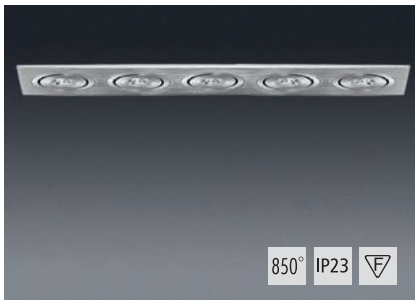

Ausführung	grau eloxiert	Aussenmaß	Deckenausschnitt	Einbautiefe
LED 1,2 W, 6500 K	300673	60 x 60 mm	53 x 53 mm	25 mm
LED 1,2 W, 2800 K	302187	60 x 60 mm	53 x 53 mm	25 mm

PULSAR 2

LED-Einbauleuchte

Einbauleuchte mit Zierrahmen mit 2 x 1,2 W LED mit 30° Linsenoptik. Gehäuse aus eloxiertem Aluminium. Schwenkbar. 350 mA Konverter bitte separat bestellen (Seite 417). Schutzklasse III.

Einbauleuchte mit Zierrahmen mit 3 x 1,2 W LED mit 30° Linsenoptik. Gehäuse aus eloxiertem Aluminium. Schwenkbar. 350 mA Konverter bitte separat bestellen (Seite 417). Schutzklasse III.

Ausführung	grau eloxiert	Aussenmaß	Deckenausschnitt	Einbautiefe
LED 3 x 1,2 W, 6500 K	300675	164 x 60 mm	157 x 53 mm	25 mm
LED 3 x 1,2 W, 2800 K	302189	164 x 60 mm	157 x 53 mm	25 mm

PULSAR 4

LED-Einbauleuchte

Einbauleuchte mit Zierrahmen mit 4 x 1,2 W LED mit 30° Linsenoptik. Gehäuse aus eloxiertem Aluminium. Schwenkbar. 350 mA Konverter bitte separat bestellen (Seite 417). Schutzklasse III.

Einbauleuchte mit Zierrahmen mit 5 x 1,2 W LED mit 30° Linsenoptik. Gehäuse aus eloxiertem Aluminium. Schwenkbar. 350 mA Konverter bitte separat bestellen (Seite 417). Schutzklasse III.

Ausführung	grau eloxiert	Aussenmaß	Deckenausschnitt	Einbautiefe
LED 5 x 1,2 W, 6500 K	300677	268 x 60 mm	261 x 53 mm	25 mm
LED 5 x 1,2 W, 2800 K	302191	268 x 60 mm	261 x 53 mm	25 mm