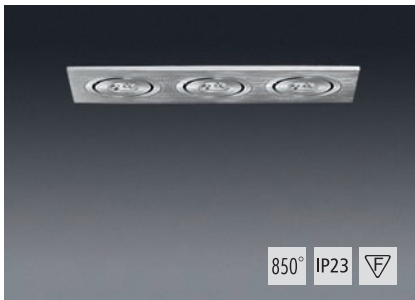

PULSAR 1

LED-Einbauleuchte

Quadratische Einbauleuchte mit 1,2 W LED mit 30° Linsenoptik. Gehäuse aus eloxiertem Aluminium. Schwenkbar. 350 mA Konverter bitte separat bestellen (Seite 417). Schutzklasse III.

Ausführung	grau eloxiert	Aussenmaß	Deckenausschnitt	Einbautiefe
LED 1,2 W, 6500 K	300673	60 x 60 mm	53 x 53 mm	25 mm
LED 1,2 W, 2800 K	302187	60 x 60 mm	53 x 53 mm	25 mm

PULSAR 2

LED-Einbauleuchte

Einbauleuchte mit Zierrahmen mit 2 x 1,2 W LED mit 30° Linsenoptik. Gehäuse aus eloxiertem Aluminium. Schwenkbar. 350 mA Konverter bitte separat bestellen (Seite 417). Schutzklasse III.

Ausführung	grau eloxiert	Aussenmaß	Deckenausschnitt	Einbautiefe
LED 2 x 1,2 W, 6500 K	300674	112 x 60 mm	105 x 53 mm	25 mm
LED 2 x 1,2 W, 2800 K	302188	112 x 60 mm	105 x 53 mm	25 mm

PULSAR 3

LED-Einbauleuchte

Einbauleuchte mit Zierrahmen mit 3 x 1,2 W LED mit 30° Linsenoptik. Gehäuse aus eloxiertem Aluminium. Schwenkbar. 350 mA Konverter bitte separat bestellen (Seite 417). Schutzklasse III.

Ausführung	grau eloxiert	Aussenmaß	Deckenausschnitt	Einbautiefe
LED 3 x 1,2 W, 6500 K	300675	164 x 60 mm	157 x 53 mm	25 mm
LED 3 x 1,2 W, 2800 K	302189	164 x 60 mm	157 x 53 mm	25 mm