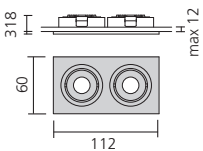

Ausführung	grau eloxiert	Aussenmaß	Deckenausschnitt	Einbautiefe
LED 1,2 W, 6500 K	300673	60 x 60 mm	53 x 53 mm	25 mm
LED 1,2 W, 2800 K	302187	60 x 60 mm	53 x 53 mm	25 mm

PULSAR 2

LED-Einbauleuchte

Einbauleuchte mit Zierrahmen mit 2 x 1,2 W LED mit 30° Linsenoptik. Gehäuse aus eloxiertem Aluminium. Schwenkbar. 350 mA Konverter bitte separat bestellen (Seite 417). Schutzklasse III.

Ausführung	grau eloxiert	Aussenmaß	Deckenausschnitt	Einbautiefe
LED 2 x 1,2 W, 6500 K	300674	112 x 60 mm	105 x 53 mm	25 mm
LED 2 x 1,2 W, 2800 K	302188	112 x 60 mm	105 x 53 mm	25 mm

PULSAR 3

LED-Einbauleuchte

Einbauleuchte mit Zierrahmen mit 3 x 1,2 W LED mit 30° Linsenoptik. Gehäuse aus eloxiertem Aluminium. Schwenkbar. 350 mA Konverter bitte separat bestellen (Seite 417). Schutzklasse III.

Ausführung	grau eloxiert	Aussenmaß	Deckenausschnitt	Einbautiefe
LED 3 x 1,2 W, 6500 K	300675	164 x 60 mm	157 x 53 mm	25 mm
LED 3 x 1,2 W, 2800 K	302189	164 x 60 mm	157 x 53 mm	25 mm

Einbauleuchte mit Zierrahmen mit 5 x 1,2 W LED mit 30° Linsenoptik. Gehäuse aus eloxiertem Aluminium. Schwenkbar. 350 mA Konverter bitte separat bestellen (Seite 417). Schutzklasse III.

Ausführung	grau eloxiert	Aussenmaß	Deckenausschnitt	Einbautiefe
LED 5 x 1,2 W, 6500 K	300677	268 x 60 mm	261 x 53 mm	25 mm
LED 5 x 1,2 W, 2800 K	302191	268 x 60 mm	261 x 53 mm	25 mm