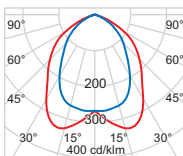

DM 225 modular – Einbautiefe 95 mm

Quadratisches modulares Einbau-Downlight für TC-DEL / TC-TEL Lampen

Flaches quadratisches modulares Einbau-Downlight für TC-DEL / TC-TEL Lampen. Blendrahmen aus Aluminiumdruckguß, pulverbeschichtet in RAL 9016 struktur, werkzeuglos austauschbar. Befestigung des Blendrahmens mittels innovativem Click-In Systems. Externe modulare Versorgungseinheit werkzeuglos austauschbar. Leuchtgehäuse aus galvanisch verzinktem Stahlblech. Geeignet für Deckenplattenstärken von 1 bis 25 mm. Reflektorsegmente aus MIRO® Aluminium, vakuumbedampft, hochglänzend. Eine nachträgliche Ausstattung der Leuchte mit Dekorgläsern ist werkzeuglos möglich. Max. Gewicht: 1,7 kg

Ausführung	EVG	EVG analog dimmbar (1-10V)	EVG digital dimmbar (DALI)	Aussenmaß	Deckenausschnitt	Einbautiefe	Fassung
TC-DEL / TC-TEL 13 W	225.71.13.53M	225.71.13.54M	225.71.13.56M	226 x 226 mm	210 x 210 mm	95 mm	G24q
TC-DEL / TC-TEL 18 W	225.71.18.53M	225.71.18.54M	225.71.18.56M	226 x 226 mm	210 x 210 mm	95 mm	G24q
TC-TEL 32 W	225.71.32.63M	225.71.32.64M	225.71.32.66M	226 x 226 mm	210 x 210 mm	95 mm	GX24q
TC-DEL / TC-TEL 2 x 18 W	225.72.18.53M	225.72.18.54M	225.72.18.56M	226 x 226 mm	210 x 210 mm	95 mm	G24q
TC-DEL / TC-TEL 2 x 26 W	225.72.26.53M	225.72.26.54M	225.72.26.56M	226 x 226 mm	210 x 210 mm	95 mm	G24q
TC-TEL 2 x 32 W	225.72.32.63M	225.72.32.64M	225.72.32.66M	226 x 226 mm	210 x 210 mm	95 mm	GX24q

Zubehör (bitte extra bestellen!)

Modulplatte Modul 100	225.0320M
MFD-Verstärkungsplatte	225.1320M
Ausgleichsrahmen	225.2010M
Einputzrahmen	225.2020M
Betoneingießtopf	225.2037
Notlichtfassung, für 1-lampig	225.0571
Notlichtfassung, für 2-lampig	225.0572
Notlichtbausatz 1h*	225.0901
Notlichtbausatz 3h*	225.0900
Rahmen Sonderfarbe	225.3090M