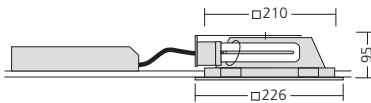

Ausführung	EVG	EVG analog dimmbar (1-10V)	EVG digital dimmbar (DALI)	Aussenmaß	Deckenausschnitt	Einbautiefe	Fassung
TC-DEL / TC-TEL 13 W	225.71.13.53M	225.71.13.54M	225.71.13.56M	226 x 226 mm	210 x 210 mm	95 mm	G24q
TC-DEL / TC-TEL 18 W	225.71.18.53M	225.71.18.54M	225.71.18.56M	226 x 226 mm	210 x 210 mm	95 mm	G24q
TC-TEL 32 W	225.71.32.63M	225.71.32.64M	225.71.32.66M	226 x 226 mm	210 x 210 mm	95 mm	GX24q
TC-DEL / TC-TEL 2 x 18 W	225.72.18.53M	225.72.18.54M	225.72.18.56M	226 x 226 mm	210 x 210 mm	95 mm	G24q
TC-DEL / TC-TEL 2 x 26 W	225.72.26.53M	225.72.26.54M	225.72.26.56M	226 x 226 mm	210 x 210 mm	95 mm	G24q
TC-TEL 2 x 32 W	225.72.32.63M	225.72.32.64M	225.72.32.66M	226 x 226 mm	210 x 210 mm	95 mm	GX24q