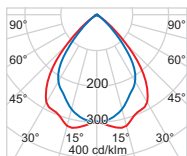

TC-DEL 2 x 18 W
 Halbstreuwinkel 2 x 42°
 Abschirmwinkel 36°
 Grenzausstrahlwinkel/1000 cd/m² 60°
 Wirkungsgrad 75%

TC-DEL 2 x 26 W
 Halbstreuwinkel 2 x 44°
 Abschirmwinkel 36°
 Grenzausstrahlwinkel/1000 cd/m² 60°
 Wirkungsgrad 70%

TC-DEL 2 x 18 W
 Halbstreuwinkel 2 x 39°
 Abschirmwinkel 36°
 Grenzausstrahlwinkel/1000 cd/m² 55°
 Wirkungsgrad 61%

TC-DEL 2 x 26 W
 Halbstreuwinkel 2 x 40°
 Abschirmwinkel 36°
 Grenzausstrahlwinkel/1000 cd/m² 60°
 Wirkungsgrad 55%