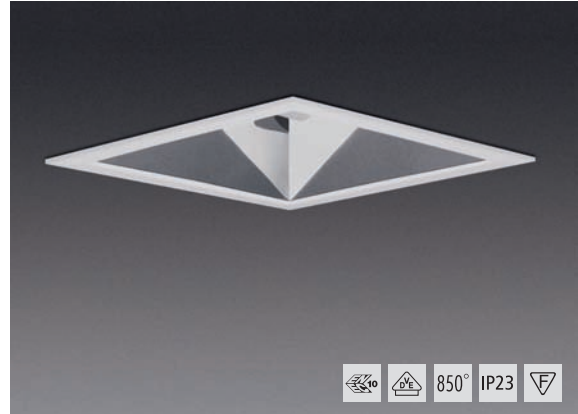

DM 225 modular

Quadratisches modulares Einbau-Downlight für TC-DEL / TC-TEL Lampen

Quadratisches modulares Einbau-Downlight für TC-DEL / TC-TEL Lampen. Blendrahmen aus Aluminiumdruckguß, pulverbeschichtet in RAL 9016 struktur, werkzeuglos austauschbar. Befestigung des Blendrahmens mittels innovativem Click-In Systems. Externe modulare Versorgungseinheit werkzeuglos austauschbar. Leuchtgehäuse aus galvanisch verzinktem Stahlblech. Geeignet für Deckenplattenstärken von 1 bis 25 mm. Reflektorsegmente aus MIRO® Aluminium, vakuumbedampft, hochglänzend. Entblendet nach DIN EN 12464-1. Eine nachträgliche Ausstattung der Leuchte mit Dekorgläsern ist werkzeuglos möglich. Max. Gewicht: 1,5 kg

* LED beigelegt, auf Wunsch kann ein Einbau durch uns erfolgen

Dekore (Eine ausführliche Dekorbeschreibung finden Sie auf den Seiten 388 bis 389!)

225.901 / 225.912

225.904

225.909

DM 225 modular – Einbautiefe 95 mm

Quadratisches modulares Einbau-Downlight für TC-DEL / TC-TEL Lampen

Flaches quadratisches modulares Einbau-Downlight für TC-DEL / TC-TEL Lampen. Blendrahmen aus Aluminiumdruckguß, pulverbeschichtet in RAL 9016 struktur, werkzeuglos austauschbar. Befestigung des Blendrahmens mittels innovativem Click-In Systems. Externe modulare Versorgungseinheit werkzeuglos austauschbar. Leuchtgehäuse aus galvanisch verzinktem Stahlblech. Geeignet für Deckenplattenstärken von 1 bis 25 mm. Reflektorsegmente aus MIRO® Aluminium, vakuumbedampft, hochglänzend. Eine nachträgliche Ausstattung der Leuchte mit Dekorgläsern ist werkzeuglos möglich. Max. Gewicht: 1,7 kg