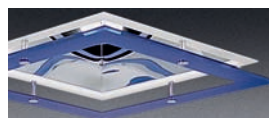

* LED beigelegt, auf Wunsch kann ein Einbau durch uns erfolgen

Dekore (Eine ausführliche Dekorbeschreibung finden Sie auf den Seiten 388 bis 389!)

225.901 / 225.912

225.904

225.909

DM 225 modular – Einbautiefe 95 mm

Quadratisches modulares Einbau-Downlight für TC-DEL / TC-TEL Lampen

Flaches quadratisches modulares Einbau-Downlight für TC-DEL / TC-TEL Lampen. Blendrahmen aus Aluminiumdruckguß, pulverbeschichtet in RAL 9016 struktur, werkzeuglos austauschbar. Befestigung des Blendrahmens mittels innovativem Click-In Systems. Externe modulare Versorgungseinheit werkzeuglos austauschbar. Leuchtgehäuse aus galvanisch verzinktem Stahlblech. Geeignet für Deckenplattenstärken von 1 bis 25 mm. Reflektorsegmente aus MIRO® Aluminium, vakuumbedampft, hochglänzend. Eine nachträgliche Ausstattung der Leuchte mit Dekorgläsern ist werkzeuglos möglich. Max. Gewicht: 1,7 kg