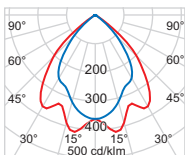

Ausführung	EVG	EVG analog dimmbar (1-10V)	EVG digital dimmbar (DALI)	Aussenmaß	Deckenausschnitt	Einbautiefe	Fassung
TC-DEL / TC-TEL 18 W	225.51.18.53M	225.51.18.54M	225.51.18.56M	226 x 226 mm	210 x 210 mm	160 mm	G24q
TC-DEL / TC-TEL 26 W	225.51.26.53M	225.51.26.54M	225.51.26.56M	226 x 226 mm	210 x 210 mm	160 mm	G24q
TC-TEL 32 W	225.51.32.63M	225.51.32.64M	225.51.32.66M	226 x 226 mm	210 x 210 mm	160 mm	GX24q
TC-DEL / TC-TEL 2 x 18 W	225.52.18.53M	225.52.18.54M	225.52.18.56M	226 x 226 mm	210 x 210 mm	160 mm	G24q
TC-DEL / TC-TEL 2 x 26 W	225.52.26.53M	225.52.26.54M	225.52.26.56M	226 x 226 mm	210 x 210 mm	160 mm	G24q
TC-TEL 2 x 32 W	225.52.32.63M	225.52.32.64M	225.52.32.66M	226 x 226 mm	210 x 210 mm	160 mm	GX24q

TC-DEL 2 x 18 W
 Halbstreuwinkel 2 x 42°
 Abschirmwinkel 36°
 Grenzausstrahlwinkel/1000 cd/m² 60°
 Wirkungsgrad 75%

TC-DEL 2 x 26 W
 Halbstreuwinkel 2 x 44°
 Abschirmwinkel 36°
 Grenzausstrahlwinkel/1000 cd/m² 60°
 Wirkungsgrad 70%