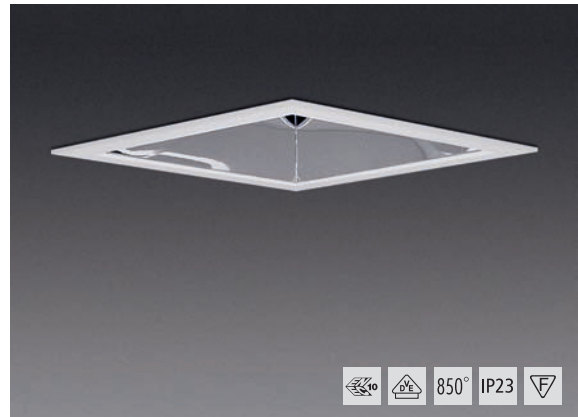

DM 225 modular

Quadratisches modulares Einbau-Downlight für TC-DEL / TC-TEL Lampen

Quadratisches modulares Einbau-Downlight für TC-DEL / TC-TEL Lampen. Blendrahmen aus Aluminiumdruckguß, pulverbeschichtet in RAL 9016 struktur, werkzeuglos austauschbar. Befestigung des Blendrahmens mittels innovativem Click-In Systems. Externe modulare Versorgungseinheit werkzeuglos austauschbar. Leuchtgehäuse aus galvanisch verzinktem Stahlblech. Geeignet für Deckenplattenstärken von 1 bis 25 mm. Reflektorsegmente aus MIRO® Aluminium, vakuumbedampft, hochglänzend. Entblendet nach DIN EN 12464-1. Eine nachträgliche Ausstattung der Leuchte mit Dekorgläsern ist werkzeuglos möglich. Max. Gewicht: 1,5 kg

DM 225 modular – Kreuzraster

Quadratisches modulares Einbau-Downlight für TC-DEL / TC-TEL Lampen

Quadratisches modulares Einbau-Downlight für TC-DEL / TC-TEL Lampen. Blendrahmen aus Aluminiumdruckguß, pulverbeschichtet in RAL 9016 struktur, werkzeuglos austauschbar. Befestigung des Blendrahmens mittels innovativem Click-In Systems. Externe modulare Versorgungseinheit werkzeuglos austauschbar. Leuchtgehäuse aus galvanisch verzinktem Stahlblech. Geeignet für Deckenplattenstärken von 1 bis 25 mm. Reflektorsegmente aus MIRO® Aluminium, vakuumbedampft, hochglänzend. Entblendet nach DIN EN 12464-1. Eine nachträgliche Ausstattung der Leuchte mit Dekorgläsern ist werkzeuglos möglich. Max. Gewicht: 1,7 kg