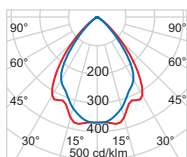

Ausführung	EVG	EVG analog dimmbar (1-10V)	EVG digital dimmbar (DALI)	Aussenmaß	Deckenausschnitt	Einbautiefe	Fassung
TC-DEL / TC-TEL 2 x 18 W	225.42.18.53M	225.42.18.54M	225.42.18.56M	226 x 226 mm	210 x 210 mm	160 mm	G24q
TC-DEL / TC-TEL 18 W	225.41.18.53M	225.41.18.54M	225.41.18.56M	226 x 226 mm	210 x 210 mm	160 mm	G24q
TC-DEL / TC-TEL 26 W	225.41.26.53M	225.41.26.54M	225.41.26.56M	226 x 226 mm	210 x 210 mm	160 mm	G24q
TC-TEL 32 W	225.41.32.63M	225.41.32.64M	225.41.32.66M	226 x 226 mm	210 x 210 mm	160 mm	GX24q
TC-DEL / TC-TEL 2 x 26 W	225.42.26.53M	225.42.26.54M	225.42.26.56M	226 x 226 mm	210 x 210 mm	160 mm	G24q
TC-TEL 2 x 32 W	225.42.32.63M	225.42.32.64M	225.42.32.66M	226 x 226 mm	210 x 210 mm	160 mm	GX24q

TC-DEL 2 x 18 W
Halbstreuwinkel 2 x 39°
Abschirmwinkel 36°
Grenzausstrahlwinkel/1000 cd/m² 55°
Wirkungsgrad 61%