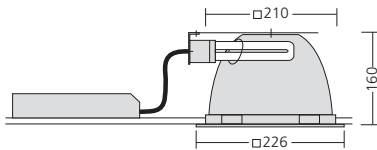

DM 225 modular

Quadratisches modulares Einbau-Downlight für TC-DEL / TC-TEL Lampen

Quadratisches modulares Einbau-Downlight für TC-DEL / TC-TEL Lampen. Blendrahmen aus Aluminiumdruckguß, pulverbeschichtet in RAL 9016 struktur, werkzeuglos austauschbar. Befestigung des Blendrahmens mittels innovativem Click-In Systems. Externe modulare Versorgungseinheit werkzeuglos austauschbar. Leuchtgehäuse aus galvanisch verzinktem Stahlblech. Geeignet für Deckenplattenstärken von 1 bis 25 mm. Reflektorsegmente aus MIRO® Aluminium, vakuumbedampft, hochglänzend. Entblendet nach DIN EN 12464-1. Eine nachträgliche Ausstattung der Leuchte mit Dekorgläsern ist werkzeuglos möglich. Max. Gewicht: 1,5 kg

Ausführung	EVG	EVG analog dimmbar (1-10V)	EVG digital dimmbar (DALI)	Aussenmaß	Deckenausschnitt	Einbautiefe	Fassung
TC-DEL / TC-TEL 18 W	225.51.18.53M	225.51.18.54M	225.51.18.56M	226 x 226 mm	210 x 210 mm	160 mm	G24q
TC-DEL / TC-TEL 26 W	225.51.26.53M	225.51.26.54M	225.51.26.56M	226 x 226 mm	210 x 210 mm	160 mm	G24q
TC-TEL 32 W	225.51.32.63M	225.51.32.64M	225.51.32.66M	226 x 226 mm	210 x 210 mm	160 mm	GX24q
TC-DEL / TC-TEL 2 x 18 W	225.52.18.53M	225.52.18.54M	225.52.18.56M	226 x 226 mm	210 x 210 mm	160 mm	G24q
TC-DEL / TC-TEL 2 x 26 W	225.52.26.53M	225.52.26.54M	225.52.26.56M	226 x 226 mm	210 x 210 mm	160 mm	G24q
TC-TEL 2 x 32 W	225.52.32.63M	225.52.32.64M	225.52.32.66M	226 x 226 mm	210 x 210 mm	160 mm	GX24q