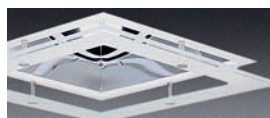

DM 225 modular

Quadratisches modulares Einbau-Downlight für TC-DEL / TC-TEL Lampen

Quadratisches modulares Einbau-Downlight für TC-DEL / TC-TEL Lampen. Blendrahmen aus Aluminiumdruckguß, pulverbeschichtet in RAL 9016 struktur, werkzeuglos austauschbar. Befestigung des Blendrahmens mittels innovativem Click-In Systems. Externe modulare Versorgungseinheit werkzeuglos austauschbar. Leuchtgehäuse aus galvanisch verzinktem Stahlblech. Geeignet für Deckenplattenstärken von 1 bis 25 mm. Reflektorsegmente aus MIRO® Aluminium, vakuumbedampft, hochglänzend. Entblendet nach DIN EN 12464-1. Eine nachträgliche Ausstattung der Leuchte mit Dekorgläsern ist werkzeuglos möglich. Max. Gewicht: 1,5 kg

Zubehör (bitte extra bestellen!)

Modulplatte Modul 100	225.0320M
MFD-Verstärkungsplatte	225.1320M
Ausgleichsrahmen	225.2010M
Einputzrahmen	225.2020M
Rahmen für Halbeinbau (25 mm)	225.2025M
Betoneingießtopf	225.2035
Notlichtfassung, für 1-lampig	225.0541
Notlichtfassung, für 2-lampig	225.0542
Notlichtbausatz 1h*	225.0901
Notlichtbausatz 3h*	225.0900
Rahmen Sonderfarbe	225.3090M

* LED beigelegt, auf Wunsch kann ein Einbau durch uns erfolgen

Dekore (Eine ausführliche Dekorbeschreibung finden Sie auf den Seiten 388 bis 389!)

225.901 / 225.912

225.904

225.909

DM 225 modular – Einbautiefe 95 mm

Quadratisches modulares Einbau-Downlight für TC-DEL / TC-TEL Lampen

Flaches quadratisches modulares Einbau-Downlight für TC-DEL / TC-TEL Lampen. Blendrahmen aus Aluminiumdruckguß, pulverbeschichtet in RAL 9016 struktur, werkzeuglos austauschbar. Befestigung des Blendrahmens mittels innovativem Click-In Systems. Externe modulare Versorgungseinheit werkzeuglos austauschbar. Leuchtgehäuse aus galvanisch verzinktem Stahlblech. Geeignet für Deckenplattenstärken von 1 bis 25 mm. Reflektorsegmente aus MIRO® Aluminium, vakuumbedampft, hochglänzend. Eine nachträgliche Ausstattung der Leuchte mit Dekorgläsern ist werkzeuglos möglich. Max. Gewicht: 1,7 kg