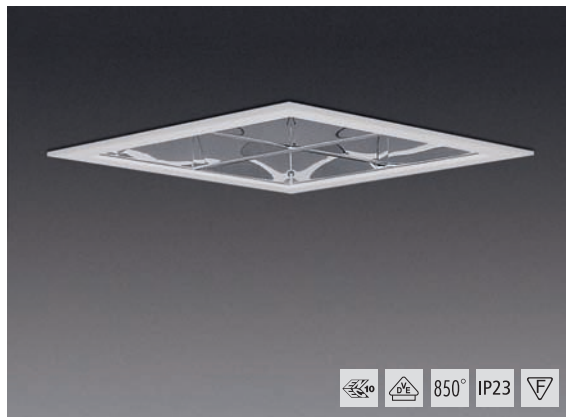

DM 225 modular

Quadratisches modulares Einbau-Downlight für TC-DEL / TC-TEL Lampen

Quadratisches modulares Einbau-Downlight für TC-DEL / TC-TEL Lampen. Blendrahmen aus Aluminiumdruckguß, pulverbeschichtet in RAL 9016 struktur, werkzeuglos austauschbar. Befestigung des Blendrahmens mittels innovativem Click-In Systems. Externe modulare Versorgungseinheit werkzeuglos austauschbar. Leuchtgehäuse aus galvanisch verzinktem Stahlblech. Geeignet für Deckenplattenstärken von 1 bis 25 mm. Reflektorsegmente aus MIRO® Aluminium, vakuumbedampft, hochglänzend. Entblendet nach DIN EN 12464-1. Eine nachträgliche Ausstattung der Leuchte mit Dekorgläsern ist werkzeuglos möglich. Max. Gewicht: 1,5 kg

DM 225 modular – Kreuzraster

Quadratisches modulares Einbau-Downlight für TC-DEL / TC-TEL Lampen

Quadratisches modulares Einbau-Downlight für TC-DEL / TC-TEL Lampen. Blendrahmen aus Aluminiumdruckguß, pulverbeschichtet in RAL 9016 struktur, werkzeuglos austauschbar. Befestigung des Blendrahmens mittels innovativem Click-In Systems. Externe modulare Versorgungseinheit werkzeuglos austauschbar. Leuchtgehäuse aus galvanisch verzinktem Stahlblech. Geeignet für Deckenplattenstärken von 1 bis 25 mm. Reflektorsegmente aus MIRO® Aluminium, vakuumbedampft, hochglänzend. Entblendet nach DIN EN 12464-1. Eine nachträgliche Ausstattung der Leuchte mit Dekorgläsern ist werkzeuglos möglich. Max. Gewicht: 1,7 kg