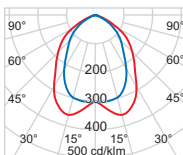

Zubehör (bitte extra bestellen!)

Modulplatte Modul 100	225.0320M
MFD-Verstärkungsplatte	225.1320M
Ausgleichsrahmen	225.2010M
Einputzrahmen	225.2020M
Betoneingießtopf	225.2037
Notlichtfassung, für 1-lampig	225.0571
Notlichtfassung, für 2-lampig	225.0572
Notlichtbausatz 1h*	225.0901
Notlichtbausatz 3h*	225.0900
Rahmen Sonderfarbe	225.3090M

* LED beigelegt, auf Wunsch kann ein Einbau durch uns erfolgen

TC-DEL 2 x 18 W
Halbstreuwinkel 2 x 42°
Abschirmwinkel 16°
Grenzausstrahlwinkel/1000 cd/m² 75°
Wirkungsgrad 80%