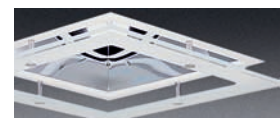

DM 225 modular

Quadratisches modulares Einbau-Downlight für TC-DEL / TC-TEL Lampen

Quadratisches modulares Einbau-Downlight für TC-DEL / TC-TEL Lampen. Blendrahmen aus Aluminiumdruckguß, pulverbeschichtet in RAL 9016 struktur, werkzeuglos austauschbar. Befestigung des Blendrahmens mittels innovativem Click-In Systems. Externe modulare Versorgungseinheit werkzeuglos austauschbar. Leuchtgehäuse aus galvanisch verzinktem Stahlblech. Geeignet für Deckenplattenstärken von 1 bis 25 mm. Reflektorsegmente aus MIRO® Aluminium, vakuumbedampft, hochglänzend. Entblendet nach DIN EN 12464-1. Eine nachträgliche Ausstattung der Leuchte mit Dekorgläsern ist werkzeuglos möglich. Max. Gewicht: 1,5 kg

Ausführung	EVG	EVG analog dimmbar (1-10V)	EVG digital dimmbar (DALI)	Aussenmaß	Deckenausschnitt	Einbautiefe	Fassung
TC-DEL / TC-TEL 18 W	225.51.18.53M	225.51.18.54M	225.51.18.56M	226 x 226 mm	210 x 210 mm	160 mm	G24q
TC-DEL / TC-TEL 26 W	225.51.26.53M	225.51.26.54M	225.51.26.56M	226 x 226 mm	210 x 210 mm	160 mm	G24q
TC-TEL 32 W	225.51.32.63M	225.51.32.64M	225.51.32.66M	226 x 226 mm	210 x 210 mm	160 mm	GX24q
TC-DEL / TC-TEL 2 x 18 W	225.52.18.53M	225.52.18.54M	225.52.18.56M	226 x 226 mm	210 x 210 mm	160 mm	G24q
TC-DEL / TC-TEL 2 x 26 W	225.52.26.53M	225.52.26.54M	225.52.26.56M	226 x 226 mm	210 x 210 mm	160 mm	G24q
TC-TEL 2 x 32 W	225.52.32.63M	225.52.32.64M	225.52.32.66M	226 x 226 mm	210 x 210 mm	160 mm	GX24q

TC-DEL 2 x 18 W
Halbstreuwinkel 2 x 42°
Abschirmwinkel 36°
Grenzausstrahlwinkel/1000 cd/m² 60°
Wirkungsgrad 75%

TC-DEL 2 x 26 W
Halbstreuwinkel 2 x 44°
Abschirmwinkel 36°
Grenzausstrahlwinkel/1000 cd/m² 60°
Wirkungsgrad 70%

Zubehör (bitte extra bestellen!)