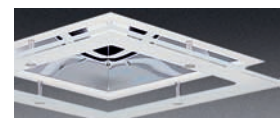

DM 225 modular – Einbautiefe 95 mm

Quadratisches modulares Einbau-Downlight für TC-DEL / TC-TEL Lampen

Flaches quadratisches modulares Einbau-Downlight für TC-DEL / TC-TEL Lampen. Blendrahmen aus Aluminiumdruckguß, pulverbeschichtet in RAL 9016 struktur, werkzeuglos austauschbar. Befestigung des Blendrahmens mittels innovativem Click-In Systems. Externe modulare Versorgungseinheit werkzeuglos austauschbar. Leuchtgehäuse aus galvanisch verzinktem Stahlblech. Geeignet für Deckenplattenstärken von 1 bis 25 mm. Reflektorsegmente aus MIRO® Aluminium, vakuumbedampft, hochglänzend. Eine nachträgliche Ausstattung der Leuchte mit Dekorgläsern ist werkzeuglos möglich. Max. Gewicht: 1,7 kg

Ausführung	EVG	EVG analog dimmbar (1-10V)	EVG digital dimmbar (DALI)	Aussenmaß	Deckenausschnitt	Einbautiefe	Fassung
TC-DEL / TC-TEL 13 W	225.71.13.53M	225.71.13.54M	225.71.13.56M	226 x 226 mm	210 x 210 mm	95 mm	G24q
TC-DEL / TC-TEL 18 W	225.71.18.53M	225.71.18.54M	225.71.18.56M	226 x 226 mm	210 x 210 mm	95 mm	G24q
TC-TEL 32 W	225.71.32.63M	225.71.32.64M	225.71.32.66M	226 x 226 mm	210 x 210 mm	95 mm	GX24q
TC-DEL / TC-TEL 2 x 18 W	225.72.18.53M	225.72.18.54M	225.72.18.56M	226 x 226 mm	210 x 210 mm	95 mm	G24q
TC-DEL / TC-TEL 2 x 26 W	225.72.26.53M	225.72.26.54M	225.72.26.56M	226 x 226 mm	210 x 210 mm	95 mm	G24q
TC-TEL 2 x 32 W	225.72.32.63M	225.72.32.64M	225.72.32.66M	226 x 226 mm	210 x 210 mm	95 mm	GX24q

Zubehör (bitte extra bestellen!)

Modulplatte Modul 100	225.0320M
MFD-Verstärkungsplatte	225.1320M
Ausgleichsrahmen	225.2010M
Einputzrahmen	225.2020M
Betoneingießtopf	225.2037
Notlichtfassung, für 1-lampig	225.0571
Notlichtfassung, für 2-lampig	225.0572
Notlichtbausatz 1h*	225.0901
Notlichtbausatz 3h*	225.0900
Rahmen Sonderfarbe	225.3090M