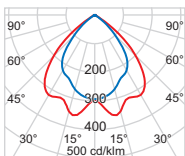

Ausführung	EVG	EVG analog dimmbar (1-10V)	EVG digital dimmbar (DALI)	Aussenmaß	Deckenausschnitt	Einbautiefe	Fassung
TC-DEL / TC-TEL 18 W	225.51.18.53M	225.51.18.54M	225.51.18.56M	226 x 226 mm	210 x 210 mm	160 mm	G24q
TC-DEL / TC-TEL 26 W	225.51.26.53M	225.51.26.54M	225.51.26.56M	226 x 226 mm	210 x 210 mm	160 mm	G24q
TC-TEL 32 W	225.51.32.63M	225.51.32.64M	225.51.32.66M	226 x 226 mm	210 x 210 mm	160 mm	GX24q
TC-DEL / TC-TEL 2 x 18 W	225.52.18.53M	225.52.18.54M	225.52.18.56M	226 x 226 mm	210 x 210 mm	160 mm	G24q
TC-DEL / TC-TEL 2 x 26 W	225.52.26.53M	225.52.26.54M	225.52.26.56M	226 x 226 mm	210 x 210 mm	160 mm	G24q
TC-TEL 2 x 32 W	225.52.32.63M	225.52.32.64M	225.52.32.66M	226 x 226 mm	210 x 210 mm	160 mm	GX24q

TC-DEL 2 x 18 W
 Halbstreuwinkel 2 x 42°
 Abschirmwinkel 36°
 Grenzausstrahlwinkel/1000 cd/m² 60°
 Wirkungsgrad 75%

TC-DEL 2 x 26 W
 Halbstreuwinkel 2 x 44°
 Abschirmwinkel 36°
 Grenzausstrahlwinkel/1000 cd/m² 60°
 Wirkungsgrad 70%