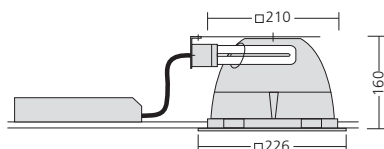

DM 225 modular – Kreuzraster

Quadratisches modulares Einbau-Downlight für TC-DEL / TC-TEL Lampen

Quadratisches modulares Einbau-Downlight für TC-DEL / TC-TEL Lampen. Blendrahmen aus Aluminiumdruckguß, pulverbeschichtet in RAL 9016 struktur, werkzeuglos austauschbar. Befestigung des Blendrahmens mittels innovativem Click-In Systems. Externe modulare Versorgungseinheit werkzeuglos austauschbar. Leuchtgehäuse aus galvanisch verzinktem Stahlblech. Geeignet für Deckenplattenstärken von 1 bis 25 mm. Reflektorsegmente aus MIRO® Aluminium, vakuumbedampft, hochglänzend. Entblendet nach DIN EN 12464-1. Eine nachträgliche Ausstattung der Leuchte mit Dekorgläsern ist werkzeuglos möglich. Max. Gewicht: 1,7 kg

Ausführung	EVG	EVG analog dimmbar (1-10V)	EVG digital dimmbar (DALI)	Aussenmaß	Deckenausschnitt	Einbautiefe	Fassung
TC-DEL / TC-TEL 2 x 18 W	225.42.18.53M	225.42.18.54M	225.42.18.56M	226 x 226 mm	210 x 210 mm	160 mm	G24q
TC-DEL / TC-TEL 18 W	225.41.18.53M	225.41.18.54M	225.41.18.56M	226 x 226 mm	210 x 210 mm	160 mm	G24q
TC-DEL / TC-TEL 26 W	225.41.26.53M	225.41.26.54M	225.41.26.56M	226 x 226 mm	210 x 210 mm	160 mm	G24q
TC-TEL 32 W	225.41.32.63M	225.41.32.64M	225.41.32.66M	226 x 226 mm	210 x 210 mm	160 mm	GX24q
TC-DEL / TC-TEL 2 x 26 W	225.42.26.53M	225.42.26.54M	225.42.26.56M	226 x 226 mm	210 x 210 mm	160 mm	G24q
TC-TEL 2 x 32 W	225.42.32.63M	225.42.32.64M	225.42.32.66M	226 x 226 mm	210 x 210 mm	160 mm	GX24q