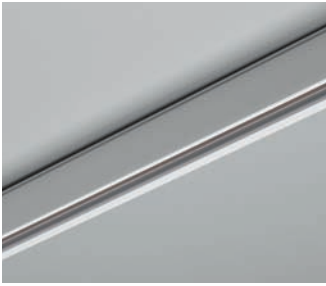

Stromschienen für Serie Juel, Midi, Mode

	Weiß	Grau
Schiene für die Decke/Aufhängung L 1000 3F	017201	017200
Schiene für die Decke/Aufhängung L 2000 3F	017203	017202
Schiene für die Decke/Aufhängung L 3000 3F	017205	017204
Schiene für die Decke/Aufhängung L 4000 3F	017207	017206

	Weiß
Einbauschiene L 1000 3F	017234
Einbauschiene L 2000 3F	017235
Einbauschiene L 3000 3F	017236
Einbauschiene L 4000 3F	017237

IP20. Massives und oberflächenvergütetes Aluminium, Kunststoffkleinteile in Grau (RAL 7040) oder Weiß (RAL 9010).

Stromschiene für Einbaumontage

Asymmetrisches Profil

Verbindungen

für Serie Juel, Midi, Mode

Außendeckel

Weiß	017209
Grau	017208

Verstellbarer Eckverbinder

Weiß	017219
Grau	017218