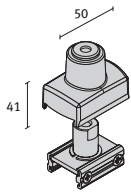

Montagesysteme

für Series Juel, Midi, Mode

Einzelbefestigung F
Aufhängung max 200 N

Weiß	017238
Grau	017239