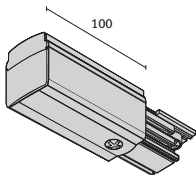

L = Schienenlänge

Abstand der Befestigungsöffnungen (mm)

L	a	b	c	d
1000	250			
2000	250	1000		
3000	250		1000	1000
4000	250		1500	1000

Stromschiene für Aufbaumontage

Asymmetrisches Profil

Ansicht Aufhängeschiene

Stromschiene für Einbaumontage

Asymmetrisches Profil

Verbindungen

für Serie Juel, Midi, Mode

Außendeckel

Weiß	017209
Grau	017208

Verstellbarer Eckverbinder

Weiß	017219
Grau	017218