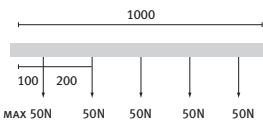

L = Schienenlänge

Abstand der Befestigungsöffnungen (mm)

L	a	b	c	d
1000	250			
2000	250	1000		
3000	250		1000	1000
4000	250		1500	1000

Stromschiene für Aufbaumontage

Asymmetrisches Profil

Ansicht Aufhängeschiene