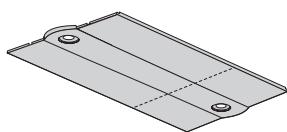

Verschlussdeckel

Weiß	017266
Schwarz	017265

(Einbauschiene)