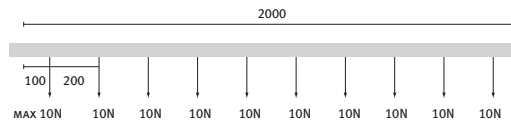

	Weiß
Einbauschiene L 1000 3F	017234
Einbauschiene L 2000 3F	017235
Einbauschiene L 3000 3F	017236
Einbauschiene L 4000 3F	017237

IP20. Massives und oberflächenvergütetes Aluminium, Kunststoffkleinteile in Grau (RAL 7040) oder Weiß (RAL 9010).

L = Schienenlänge

Abstand der Befestigungsöffnungen (mm)

L	a	b	c	d
1000	250			
2000	250	1000		
3000	250		1000	1000
4000	250		1500	1000

Stromschiene für Aufbaumontage

Asymmetrisches Profil

Ansicht Aufhängeschiene