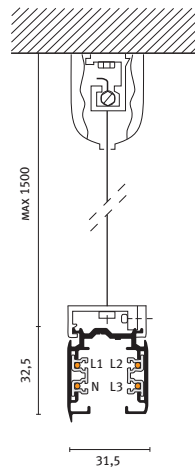

L = Schienenlänge

Abstand der Befestigungsöffnungen (mm)

L	a	b	c	d
1000	250			
2000	250	1000		
3000	250		1000	1000
4000	250		1500	1000

Stromschiene für Aufbaumontage

Asymmetrisches Profil

Ansicht Aufhängeschiene

Stromschiene für Einbaumontage

Asymmetrisches Profil

Verbindungen

für Serie Juel, Midi, Mode

Außendeckel

Weiß	017209
Grau	017208

Verstellbarer Eckverbinder

Weiß	017219
Grau	017218