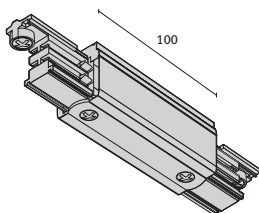

L = Schienenlänge

Abstand der Befestigungsöffnungen (mm)

L	a	b	c	d
1000	250			
2000	250	1000		
3000	250		1000	1000
4000	250		1500	1000

Stromschiene für Aufbaumontage

Asymmetrisches Profil

Ansicht Aufhängeschiene

Versorgungsende SX

Weiß	017211
Grau	017210

innere feste L-förmige Eckverbindung

Weiß	017221
Grau	017220

Versorgungsende DX

Weiß	017213
Grau	017212

Sternverbinder

Weiß	017225
Grau	017224