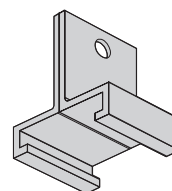

Seilaufhängung 3m
Stahlseil F 150 N

Weiß	017254
Grau	017255

Halterung für Eckaufhängung
F max 100 N

Weiß	017245
Grau	017244

Deckenbefestigung

Weiß	017256
Grau	017257

T-Halterung für
Aufhängung F max 200 N

Weiß	017247
Grau	017246