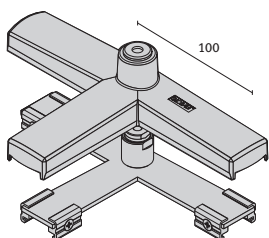

Seilaufhängung 3m
Stahlseil F 150 N

Weiß	017254
Grau	017255

Halterung für Eckaufhängung
F max 100 N

Weiß	017245
Grau	017244

Deckenbefestigung

Weiß	017256
Grau	017257

T-Halterung für
Aufhängung F max 200 N

Weiß	017247
Grau	017246