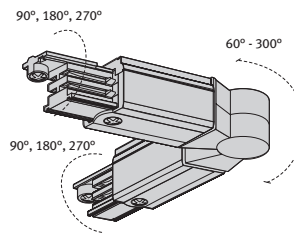

L = Schienenlänge

Abstand der Befestigungsöffnungen (mm)

L	a	b	c	d
1000	250			
2000	250	1000		
3000	250		1000	1000
4000	250		1500	1000

Stromschiene für Aufbaumontage

Asymmetrisches Profil

Ansicht Aufhängeschiene

Stromschiene für Einbaumontage

Asymmetrisches Profil

Verbindungen

für Serie Juel, Midi, Mode

Außendeckel

Weiß	017209
Grau	017208

Verstellbarer Eckverbinder

Weiß	017219
Grau	017218