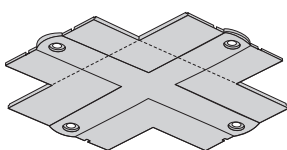

Kreuzverschlussdeckel

Weiß	017267
Schwarz	017268

(Einbauschiene)