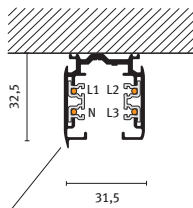

L = Schienenlänge

Abstand der Befestigungsöffnungen (mm)

L	a	b	c	d
1000	250			
2000	250	1000		
3000	250		1000	1000
4000	250		1500	1000

Stromschiene für Aufbaumontage

Asymmetrisches Profil

Ansicht Aufhängeschiene

Stromschiene für Einbaumontage

Asymmetrisches Profil

Verbindungen

für Serie Juel, Midi, Mode

Außendeckel

Weiß	017209
Grau	017208

Verstellbarer Eckverbinder

Weiß	017219
Grau	017218