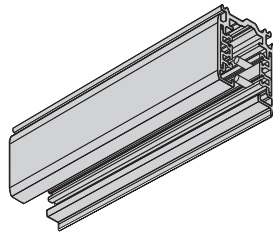

Stromschienen für Serie Juel, Midi, Mode

	Weiß	Grau
Schiene für die Decke/Aufhängung L 1000 3F	017201	017200
Schiene für die Decke/Aufhängung L 2000 3F	017203	017202
Schiene für die Decke/Aufhängung L 3000 3F	017205	017204
Schiene für die Decke/Aufhängung L 4000 3F	017207	017206

	Weiß
Einbauschiene L 1000 3F	017234
Einbauschiene L 2000 3F	017235
Einbauschiene L 3000 3F	017236
Einbauschiene L 4000 3F	017237

IP20. Massives und oberflächenvergütetes Aluminium, Kunststoffkleinteile in Grau (RAL 7040) oder Weiß (RAL 9010).

L = Schienenlänge

Abstand der Befestigungsöffnungen (mm)

L	a	b	c	d
1000	250			
2000	250	1000		
3000	250		1000	1000
4000	250		1500	1000

Stromschiene für Aufbaumontage

Asymmetrisches Profil

Ansicht Aufhängeschiene

Stromschiene für Einbaumontage

Asymmetrisches Profil

Verbindungen

für Serie Juel, Midi, Mode

Außendeckel

Weiß	017209
Grau	017208

Verstellbarer Eckverbinder

Weiß	017219
Grau	017218