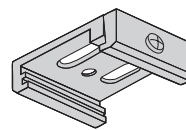

Weiß	017238
Grau	017239

X-Halterung für
Aufhängung F max 200 N

Weiß	017248
Grau	017249

Halterung für Aufhängung
mit Eingang F max 100 N

Weiß	017241
Grau	017240

zentrale Halterung für
Aufhängung max 200 N

Weiß	017243
Grau	017242

Seilaufhängung 3m
Stahlseil F 150 N

Weiß	017254
Grau	017255

Halterung für Eckaufhängung
F max 100 N

Weiß	017245
Grau	017244

Deckenbefestigung

Weiß	017256
Grau	017257

T-Halterung für
Aufhängung F max 200 N

Weiß	017247
Grau	017246