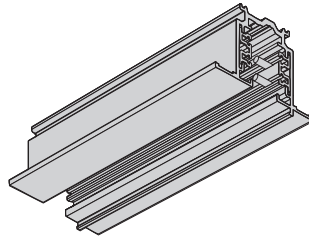

Stromschienen für Serie Juel, Midi, Mode

	Weiß	Grau
Schiene für die Decke/Aufhängung L 1000 3F	017201	017200
Schiene für die Decke/Aufhängung L 2000 3F	017203	017202
Schiene für die Decke/Aufhängung L 3000 3F	017205	017204
Schiene für die Decke/Aufhängung L 4000 3F	017207	017206

	Weiß
Einbauschiene L 1000 3F	017234
Einbauschiene L 2000 3F	017235
Einbauschiene L 3000 3F	017236
Einbauschiene L 4000 3F	017237

IP20. Massives und oberflächenvergütetes Aluminium, Kunststoffkleinteile in Grau (RAL 7040) oder Weiß (RAL 9010).

L = Schienenlänge

Abstand der Befestigungsöffnungen (mm)

L	a	b	c	d
1000	250			
2000	250	1000		
3000	250		1000	1000
4000	250		1500	1000

Stromschiene für Aufbaumontage

Asymmetrisches Profil

Ansicht Aufhängeschiene

Stromschiene für Einbaumontage

Asymmetrisches Profil

Verbindungen

für Serie Juel, Midi, Mode

Außendeckel

Weiß	017209
Grau	017208

Verstellbarer Eckverbinder

Weiß	017219
Grau	017218