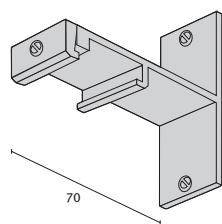

Wandanschluss

Grau	017263