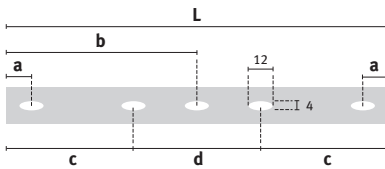

Stromschienen für Serie Juel, Midi, Mode

	Weiß	Grau
Schiene für die Decke/Aufhängung L 1000 3F	017201	017200
Schiene für die Decke/Aufhängung L 2000 3F	017203	017202
Schiene für die Decke/Aufhängung L 3000 3F	017205	017204
Schiene für die Decke/Aufhängung L 4000 3F	017207	017206

	Weiß
Einbauschiene L 1000 3F	017234
Einbauschiene L 2000 3F	017235
Einbauschiene L 3000 3F	017236
Einbauschiene L 4000 3F	017237

IP20. Massives und oberflächenvergütetes Aluminium, Kunststoffkleinteile in Grau (RAL 7040) oder Weiß (RAL 9010).

L = Schienenlänge

Abstand der Befestigungsöffnungen (mm)

L	a	b	c	d
1000	250			
2000	250	1000		
3000	250		1000	1000
4000	250		1500	1000

Stromschiene für Aufbaumontage

Asymmetrisches Profil

Ansicht Aufhängeschiene