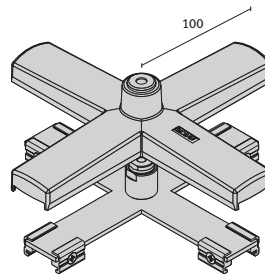

Montagesysteme

für Series Juel, Midi, Mode

Einzelbefestigung F
Aufhängung max 200 N

Weiß	017238
Grau	017239

X-Halterung für
Aufhängung F max 200 N

Weiß	017248
Grau	017249