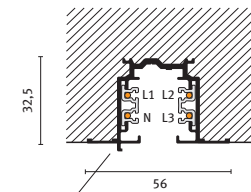

L = Schienenlänge

Abstand der Befestigungsöffnungen (mm)

L	a	b	c	d
1000	250			
2000	250	1000		
3000	250		1000	1000
4000	250		1500	1000

Stromschiene für Aufbaumontage

Asymmetrisches Profil

Ansicht Aufhängeschiene

Stromschiene für Einbaumontage

Asymmetrisches Profil

Verbindungen

für Serie Juel, Midi, Mode

Außendeckel

Weiß	017209
Grau	017208

Verstellbarer Eckverbinder

Weiß	017219
Grau	017218