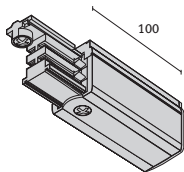

Versorgungsende DX

Weiß	017213
Grau	017212