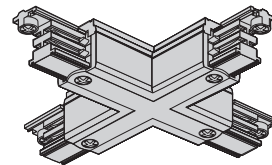

L = Schienenlänge

Abstand der Befestigungsöffnungen (mm)

L	a	b	c	d
1000	250			
2000	250	1000		
3000	250		1000	1000
4000	250		1500	1000

Stromschiene für Aufbaumontage

Asymmetrisches Profil

Ansicht Aufhängeschiene

Versorgungsende SX

Weiß	017211
Grau	017210

innere feste L-förmige Eckverbindung

Weiß	017221
Grau	017220

Versorgungsende DX

Weiß	017213
Grau	017212

Sternverbinder

Weiß	017225
Grau	017224

Elektrifizierte Verbindung mit Stromversorgung

Weiß	017215
Grau	017214

äußere T-Verbindung SX

Weiß	017227
Grau	017226

Elektrifizierte Verbindung

Weiß	017217
Grau	017216

äußere T-Verbindung DX

Weiß	017229
Grau	017228