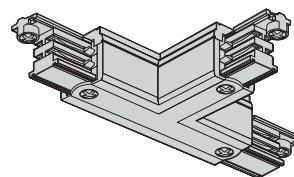

L = Schienenlänge

Abstand der Befestigungsöffnungen (mm)

L	a	b	c	d
1000	250			
2000	250	1000		
3000	250		1000	1000
4000	250		1500	1000

Stromschiene für Aufbaumontage

Asymmetrisches Profil

Ansicht Aufhängeschiene

Stromschiene für Einbaumontage

Asymmetrisches Profil

Verbindungen

für Serie Juel, Midi, Mode

Außendeckel

Weiß	017209
Grau	017208

Verstellbarer Eckverbinder

Weiß	017219
Grau	017218

Versorgungsende SX

Weiß	017211
Grau	017210

innere feste L-förmige Eckverbindung

Weiß	017221
Grau	017220

Versorgungsende DX

Weiß	017213
Grau	017212

Sternverbinder

Weiß	017225
Grau	017224

Elektrifizierte Verbindung mit Stromversorgung

Weiß	017215
Grau	017214

äußere T-Verbindung SX

Weiß	017227
Grau	017226

Elektrifizierte Verbindung

Weiß	017217
Grau	017216

äußere T-Verbindung DX

Weiß	017229
Grau	017228