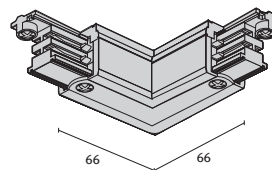

innere feste L-förmige Eckverbindung

Weiß	017221
Grau	017220