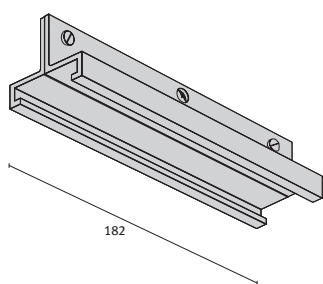

Halterung

Weiß	017262
Grau	017261