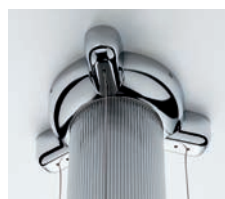

# OPTALUM

Pendelleuchte für Glühlampen

Serie von Pendelleuchten mit Abdeckung aus prismiertem Glas, vollständig lackiert in den Farben weiß, gelb, blau oder grau. Die blaue Ausführung ist innen mit einer zusätzlichen, weißen Farbschicht versehen, um die Lichtreflexion des Schirms zu steigern. Der Glasträger und die Halterung zur Deckenbaldachin sind aus Aluminiumdruckguß, verchromt.

# OPTALUM FL

Pendelleuchten für Leuchtstofflampen

Serie von Pendelleuchten in drei Größen. Abdeckung aus prismiertem Glas, vollständig lackiert in den Farben weiß, gelb, blau oder grau. Die blaue Ausführung ist innen mit einer zusätzlichen, weißen Farbschicht versehen, um die Lichtreflexion des Schirms zu steigern. Der Glasträger und die Halterung zur Deckenbaldachin sind aus Aluminiumdruckguß, verchromt. Der Schirm der Versionen OptaLum wird an drei dünnen Stahlseilen (2 m) aufgehängt. Vorrichtung zur Feinjustierung. Glasschirm muss separat bestellt werden. Schutzklasse I, IP20.