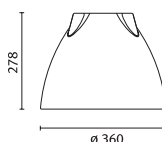

Glas Opta 36