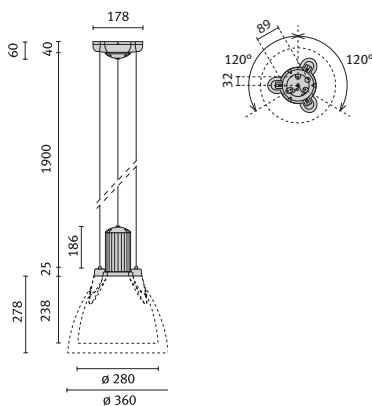

OPTALUM 28-36 FL42

TC-TEL 42 W mit EVG

Chrom

Fassung

009977

Gx24q-4