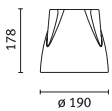

Zubehör (bitte extra bestellen!)

	Klarglas	Mattiert	Blau	Gelb	Grau metallic
Glas Opta 19	002780	002781	002782	002783	002784