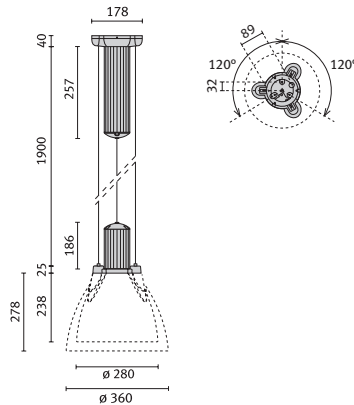

OPTALUM 28-36 JM

HIE 150 W mit KVG

Chrom Fassungen

009976

E27