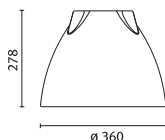

Glas Opta 36

Zubehör (bitte extra bestellen!)

	Klarglas	Mattiert	Blau	Gelb	Grau metallic
Glas Opta 19	002780	002781	002782	002783	002784
Glas Opta 28	002786	002787	002788	002789	002790
Glas Opta 36	002792	002793	002794	002795	002796

Dekorative Leuchten für Wohnanlagen