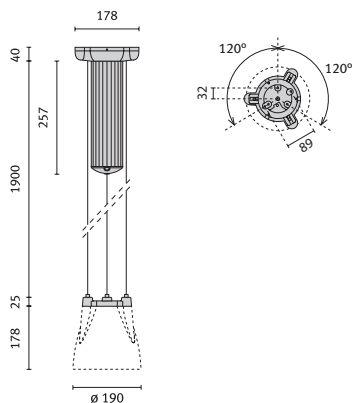

Die Schirme der Versionen OptaLum werden an drei dünnen Stahlseilen (2 m) aufgehängt. Vorrichtung zur Feinjustierung. Glasschirm muss separat bestellt werden. Schutzklasse I, IP20.

Deckenbefestigung

<b>OPTALUM 19</b>	Chrom	Fassung
A60 max 75 W	<b>009970</b>	E27

Deckenbefestigung

<b>OPTALUM 19 FL</b>	Chrom	Fassung
TC-T 18 W mit VVG	<b>009971</b>	Gx24d-2

<b>OPTALUM 28-36 FL</b>	Chrom	Fassung
TC-TEL 26 W mit VVG	<b>009973</b>	Gx24d-3
TC-TEL 57 W mit EVG	<b>300566</b>	Gx24q-5