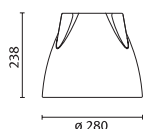

Zubehör (bitte extra bestellen!)

	Klarglas	Mattiert	Blau	Gelb	Grau metallic
Glas Opta 28	002786	002787	002788	002789	002790
Glas Opta 36	002792	002793	002794	002795	002796

Glas Opta 28