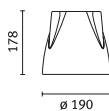

Glas Opta 19