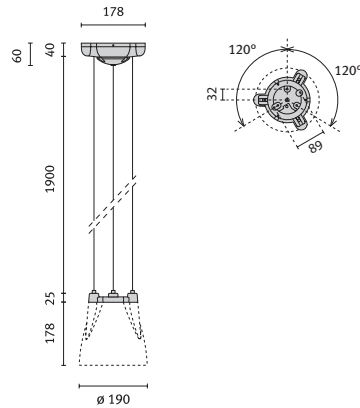

Die Schirme der Versionen OptaLum werden an drei dünnen Stahlseilen (2 m) aufgehängt. Vorrichtung zur Feinjustierung. Glasschirm muss separat bestellt werden. Schutzklasse I, IP20.

Deckenbefestigung

<b>OPTALUM 19</b>	Chrom	Fassung
A60 max 75 W	<b>009970</b>	E27