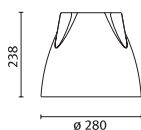

Glas Opta 28