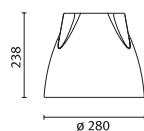

Zubehör (bitte extra bestellen!)

	Klarglas	Mattiert	Blau	Gelb	Grau metallic
Glas Opta 28	002786	002787	002788	002789	002790
Glas Opta 36	002792	002793	002794	002795	002796

Glas Opta 28