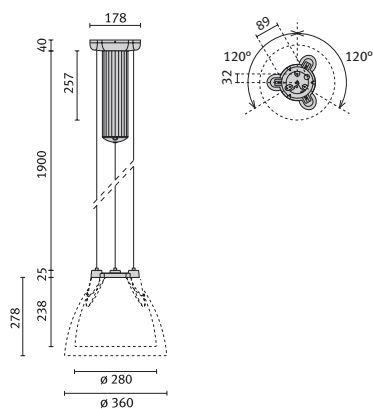

Die Schirme der Versionen OptaLum werden an drei dünnen Stahlseilen (2 m) aufgehängt. Vorrichtung zur Feinjustierung. Glasschirm muss separat bestellt werden. Schutzklasse I, IP20.

Deckenbefestigung

<b>OPTALUM 19</b>	Chrom	Fassung
A60 max 75 W	<b>009970</b>	E27

Deckenbefestigung

<b>OPTALUM 19 FL</b>	Chrom	Fassung
TC-T 18 W mit VVG	<b>009971</b>	Gx24d-2

<b>OPTALUM 28-36 FL</b>	Chrom	Fassung
TC-TEL 26 W mit VVG	<b>009973</b>	Gx24d-3
TC-TEL 57 W mit EVG	<b>300566</b>	Gx24q-5