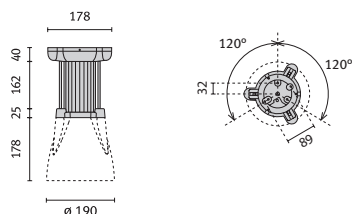

OPTALUX CT

Deckenanbauleuchten für Leuchtstofflampen

Serie von Deckenanbauleuchten in drei Größen. Abdeckung aus prismiertem Glas, vollständig lackiert in den Farben weiß, gelb, blau oder grau. Die blaue Ausführung ist innen mit einer zusätzlichen, weißen Farbschicht versehen, um die Lichtreflexion des Schirms zu steigern. Der Glasträger und die Halterung zur Deckenbaldachin sind aus Aluminiumdruckguß, verchromt. Rohrgehäuse für die Komponenten aus gezogenem Aluminium, verchromt. Glasschirm muss separat bestellt werden. Schutzklasse I, IP20.

OPTALUX 19 CT	Chrom	Fassung
TC-TEL 18 W mit EVG	059961	Gx24q-2

OPTALUX 28-36 CT	Chrom	Fassung
TC-TEL 26 W mit EVG	059963	Gx24q-3
TC-TEL 42 W mit EVG	009966	Gx24q-4
TC-TEL 57 W mit EVG	300544	Gx24q-5

Zubehör (bitte extra bestellen!)