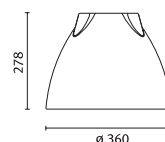

Glas Opta 36