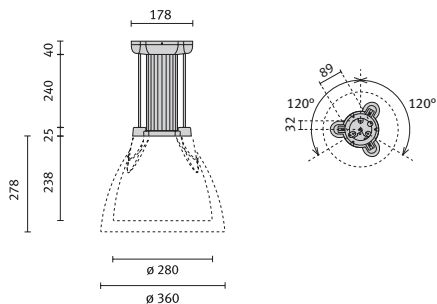

OPTALUX CT

Deckenanbauleuchten für Leuchtstofflampen

Serie von Deckenanbauleuchten in drei Größen. Abdeckung aus prismiertem Glas, vollständig lackiert in den Farben weiß, gelb, blau oder grau. Die blaue Ausführung ist innen mit einer zusätzlichen, weißen Farbschicht versehen, um die Lichtreflexion des Schirms zu steigern. Der Glasträger und die Halterung zur Deckenbaldachin sind aus Aluminiumdruckguß, verchromt. Rohrgehäuse für die Komponenten aus gezogenem Aluminium, verchromt. Glasschirm muss separat bestellt werden. Schutzklasse I, IP20.

OPTALUX 19 CT	Chrom	Fassung
TC-TEL 18 W mit EVG	059961	Gx24q-2

OPTALUX 28-36 CT	Chrom	Fassung
TC-TEL 26 W mit EVG	059963	Gx24q-3
TC-TEL 42 W mit EVG	009966	Gx24q-4
TC-TEL 57 W mit EVG	300544	Gx24q-5

Zubehör (bitte extra bestellen!)