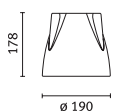

Glas Opta 19