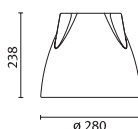

Glas Opta 28