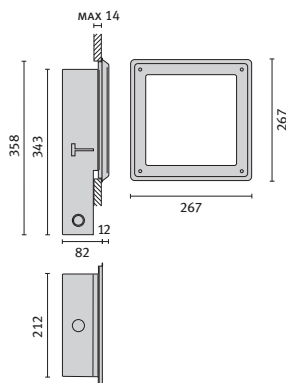

PRO INTERIOR PLAT

Wandeinbauleuchten für Leuchtstofflampen

Einbauleuchte für Innenbereiche geeignet für Leichtbauwände. Gehäuse aus verzinktem Stahlblech (82 mm Tiefe). Satiniertes Glas. Korrosionsbeständige Aluminiumblende weiß oder metallic grau lackiert. Hochwertige Polymerdichtung. Edelstahlschrauben. Laschen zur Befestigung in Leichtbauwände. Selbstklebende Piktogramme sind für die Versionen 15 und 25 lieferbar. Schutzklasse I, IP40.

Mindesteinbautiefe für Installation in feste Wände.

PRO INTERIOR 15 PLAT	Weiß	Grau metallic	Fassung
TC-T 13 W mit VVG	006367	-	GX24d-1
TC-TEL 13 W mit EVG	-	056369	GX24q-1

(Alle Geräte Pro Interior sind vollständig mit Gehäuse aus verzinktem Stahlblech.)

PRO INTERIOR 25 PLAT	Weiß	Grau metallic	Fassung
TC-T 26 W mit VVG	006371	006373	GX24d-3
TC-TEL 18 W mit EVG	056371	056373	GX24q-2

(Alle Geräte Pro Interior sind vollständig mit Gehäuse aus verzinktem Stahlblech.)