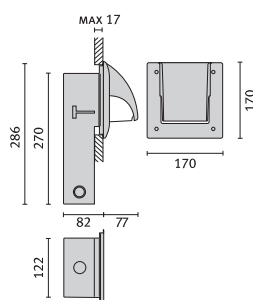

design Roberto Fiorato

PRO INTERIOR

Wandeinbauleuchten

Serie für Einbauleuchten für Hohlwandmontage, mit Aufsätzen aus Aluminium, Glasabdeckungen, und Einbaugehäuse aus verzinktem Stahlblech mit nur 82 mm Einbautiefe.

Die Version Visa, in zwei Größen lieferbar, verfügt über eine Blende zur Lichtlenkung. Die Version Tech, in drei Größen lieferbar, zeichnet sich durch eine besonders robuste Ausführung aus, die das Leuchtmittel und die elektrischen Anschlüsse vor eventuellen unerlaubten Zugriff schützt. Sie ist leicht zu reinigen und zu warten. Die Version Plat, in zwei Größen lieferbar, bietet Piktogramm-Aufkleber. Die Serie Prointerior ist für öffentliche oder private Innenräume geeignet.

PRO INTERIOR VISA

Wandeinbauleuchten für Halogen- und Leuchtstofflampen

Mindesteinbautiefe für Installation in feste Wände.

Einbauleuchte für Innenbereiche geeignet für Leichtbauwände. Gehäuse aus verzinktem Stahlblech (82 mm Tiefe). Satiertes Glas. Korrosionsbeständige Aluminiumblende weiß oder metallic grau lackiert. Hochwertige Polymerdichtung. Edelstahlschrauben. Laschen zur Befestigung in Leichtbauwände. Leuchten können mit Lichtaustritt nach oben oder unten installiert werden. Schutzklasse I, IP40.

Einbauleuchte für Innenbereiche geeignet für Leichtbauwände. Gehäuse aus verzinktem Stahlblech (82 mm Tiefe). Weiß oder metallisiertes Abdeckglas/ Reflektor. Korrosionsbeständige Aluminiumblende weiß oder metallic grau lackiert. Hochwertige Polymerdichtung. Edelstahlschrauben. Laschen zur Befestigung in Leichtbauwände. Leuchten können mit Lichtaustritt nach oben oder unten installiert werden. Schutzklasse I, IP40.