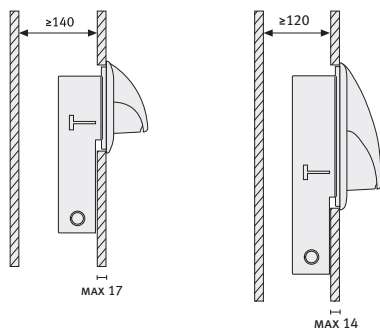

design Roberto Fiorato

PRO INTERIOR

Wandeinbauleuchten

Serie für Einbauleuchten für Hohlwandmontage, mit Aufsätzen aus Aluminium, Glasabdeckungen, und Einbaugehäuse aus verzinktem Stahlblech mit nur 82 mm Einbautiefe.

PRO INTERIOR VISA

Wandeinbauleuchten für Halogen- und Leuchtstofflampen

Mindesteinbautiefe für Installation in feste Wände.

Einbauleuchte für Innenbereiche geeignet für Leichtbauwände. Gehäuse aus verzinktem Stahlblech (82 mm Tiefe). Satiertes Glas. Korrosionsbeständige Aluminiumblende weiß oder metallic grau lackiert. Hochwertige Polymerdichtung. Edelstahlschrauben. Laschen zur Befestigung in Leichtbauwände. Leuchten können mit Lichtaustritt nach oben oder unten installiert werden. Schutzklasse I, IP40.