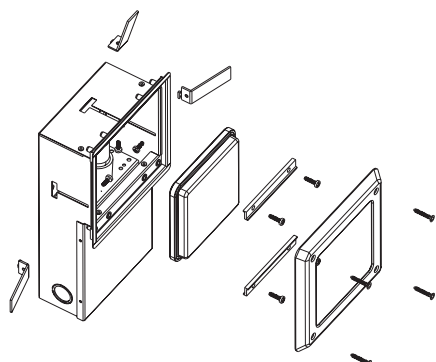

PRO INTERIOR 25 PLAT	Weiß	Grau metallic	Fassung
TC-T 26 W mit VVG	006371	006373	GX24d-3
TC-TEL 18 W mit EVG	056371	056373	GX24q-2

(Alle Geräte Pro Interior sind vollständig mit Gehäuse aus verzinktem Stahlblech.)