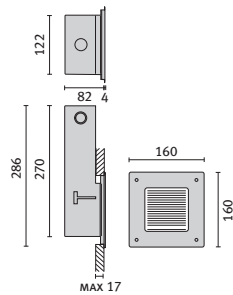

PRO INTERIOR 15 TECH	Weiß	Grau metallic	Fassung
QT 14 25 W / 230 V	006354	006356	G9
TC-T 13 W mit VVG	-	006357	GX24d-1
TC-TEL 13 W mit EVG	056355	-	GX24q-1

(Alle Geräte Pro Interior sind vollständig mit Gehäuse aus verzinktem Stahlblech.)