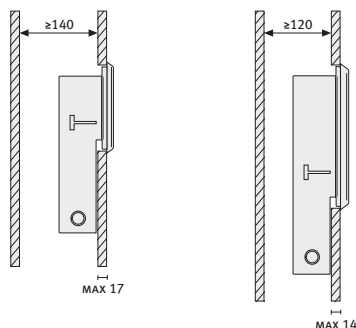

(Alle Geräte Pro Interior sind vollständig mit Gehäuse aus verzinktem Stahlblech.)

PRO INTERIOR PLAT

Wandeinbauleuchten für Leuchtstofflampen

Einbauleuchte für Innenbereiche geeignet für Leichtbauwände. Gehäuse aus verzinktem Stahlblech (82 mm Tiefe). Satiniertes Glas. Korrosionsbeständige Aluminiumblende weiß oder metallic grau lackiert. Hochwertige Polymerdichtung. Edelstahlschrauben. Laschen zur Befestigung in Leichtbauwände. Selbstklebende Piktogramme sind für die Versionen 15 und 25 lieferbar. Schutzklasse I, IP40.