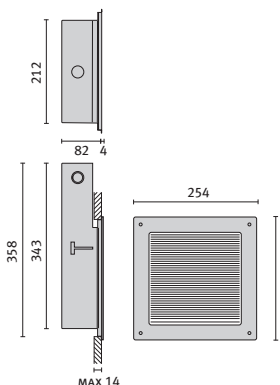

PRO INTERIOR 25 TECH	Weiß	Grau metallic	Fassung
QT 14 2 x 25 W / 230 V	-	006360	G9
TC-T 26 W mit VVG	006359	006361	GX24d-3
TC-TEL 18 W mit EVG	056359	056361	GX24q-2

(Alle Geräte Pro Interior sind vollständig mit Gehäuse aus verzinktem Stahlblech.)