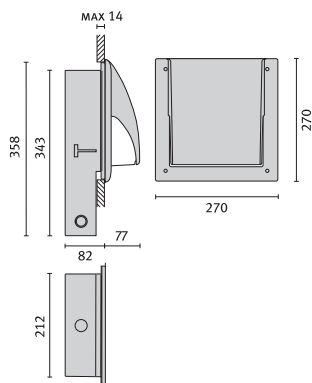

PRO INTERIOR 15 VISA	Weiß	Grau metallic	Fassung
QT 14 40 W / 230 V	-	006348	G9
TC-T 13 W mit VVG	006347	-	GX24d-1
TC-TEL 13 W mit EVG	056347	-	GX24d-1

(Alle Geräte Pro Interior sind vollständig mit Gehäuse aus verzinktem Stahlblech.)