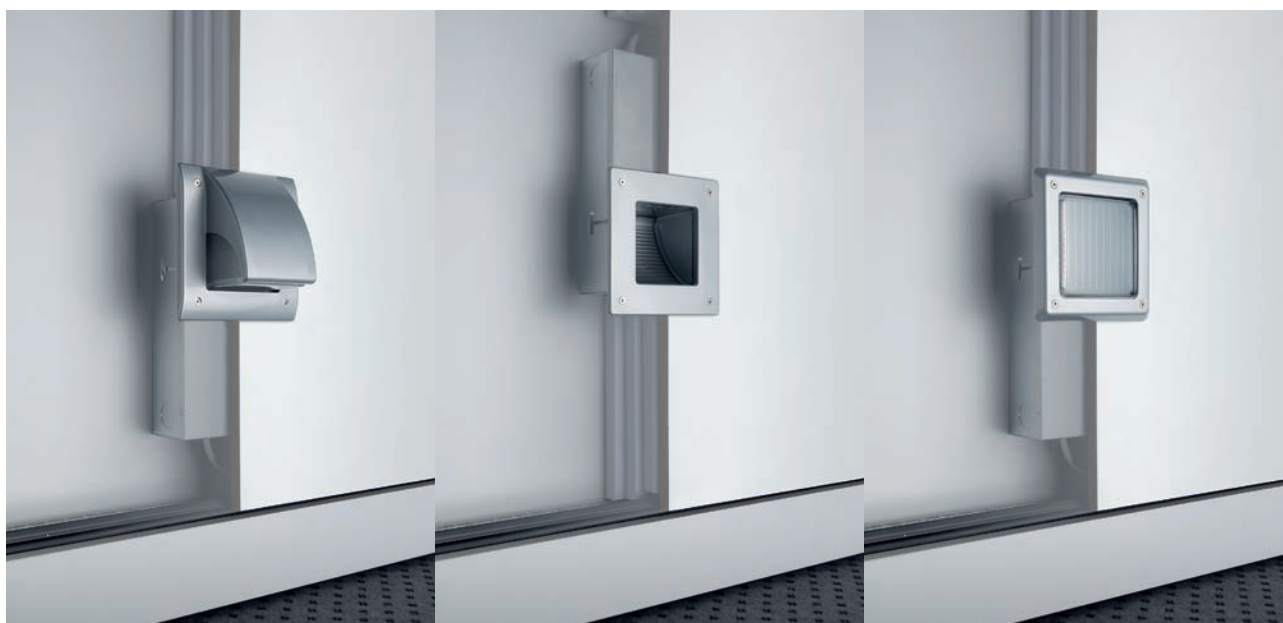

design Roberto Fiorato

PRO INTERIOR

Wandeinbauleuchten

Serie für Einbauleuchten für Hohlwandmontage, mit Aufsätzen aus Aluminium, Glasabdeckungen, und Einbaugehäuse aus verzinktem Stahlblech mit nur 82 mm Einbautiefe.

Die Version Visa, in zwei Größen lieferbar, verfügt über eine Blende zur Lichtlenkung. Die Version Tech, in drei Größen lieferbar, zeichnet sich durch eine besonders robuste Ausführung aus, die das Leuchtmittel und die elektrischen Anschlüsse vor eventuellen unerlaubten Zugriff schützt. Sie ist leicht zu reinigen und zu warten. Die Version Plat, in zwei Größen lieferbar, bietet Piktogramm-Aufkleber. Die Serie Prointerior ist für öffentliche oder private Innenräume geeignet.

PRO INTERIOR VISA

Wandeinbauleuchten für Halogen- und Leuchtstofflampen

Mindesteinbautiefe für Installation in feste Wände.

Einbauleuchte für Innenbereiche geeignet für Leichtbauwände. Gehäuse aus verzinktem Stahlblech (82 mm Tiefe). Satiertes Glas. Korrosionsbeständige Aluminiumblende weiß oder metallic grau lackiert. Hochwertige Polymerdichtung. Edelstahlschrauben. Laschen zur Befestigung in Leichtbauwände. Leuchten können mit Lichtaustritt nach oben oder unten installiert werden. Schutzklasse I, IP40.

Einbauleuchte für Innenbereiche geeignet für Leichtbauwände. Gehäuse aus verzinktem Stahlblech (82 mm Tiefe). Weiß oder metallisiertes Abdeckglas/ Reflektor. Korrosionsbeständige Aluminiumblende weiß oder metallic grau lackiert. Hochwertige Polymerdichtung. Edelstahlschrauben. Laschen zur Befestigung in Leichtbauwände. Leuchten können mit Lichtaustritt nach oben oder unten installiert werden. Schutzklasse I, IP40.