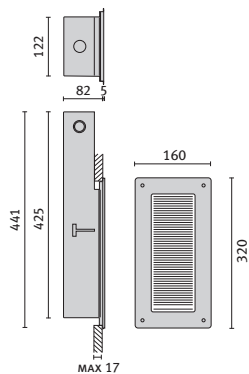

PRO INTERIOR 15/30 TECH	Weiß	Grau metallic	Fassung
QT 14 25 W / 230 V	006362	006364	G9
TC-T 13 W mit VVG	-	006365	GX24d-1

(Alle Geräte Pro Interior sind vollständig mit Gehäuse aus verzinktem Stahlblech.)