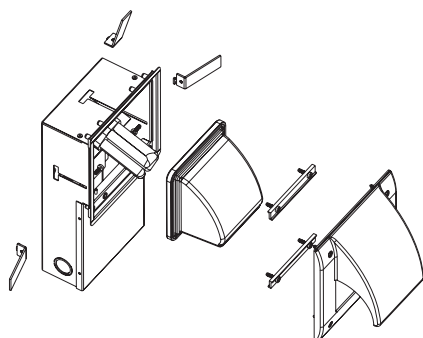

PRO INTERIOR 25 VISA	Weiß	Grau metallic	Fassung
TC-TEL 18 W mit EVG	056351	056353	GX24q-2

(Alle Geräte Pro Interior sind vollständig mit Gehäuse aus verzinktem Stahlblech.)