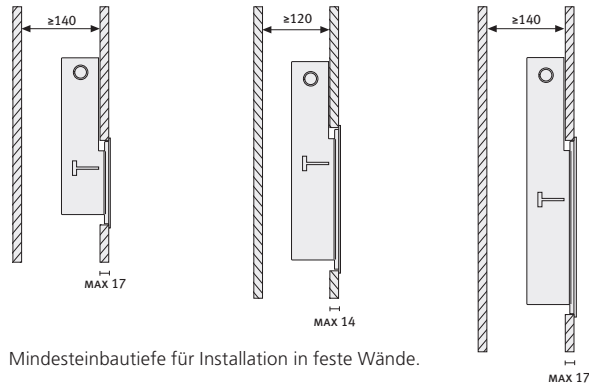

PRO INTERIOR VISA

Wandeinbauleuchten für Halogen- und Leuchtstofflampen

Mindesteinbautiefe für Installation in feste Wände.

Einbauleuchte für Innenbereiche geeignet für Leichtbauwände. Gehäuse aus verzinktem Stahlblech (82 mm Tiefe). Satiertes Glas. Korrosionsbeständige Aluminiumblende weiß oder metallic grau lackiert. Hochwertige Polymerdichtung. Edelstahlschrauben. Laschen zur Befestigung in Leichtbauwände. Leuchten können mit Lichtaustritt nach oben oder unten installiert werden. Schutzklasse I, IP40.

PRO INTERIOR 25 VISA	Weiß	Grau metallic	Fassung
TC-TEL 18 W mit EVG	056351	056353	GX24q-2

(Alle Geräte Pro Interior sind vollständig mit Gehäuse aus verzinktem Stahlblech.)

PRO INTERIOR TECH

Wandeinbauleuchten für Halogen- und Leuchtstofflampen

Einbauleuchte für Innenbereiche geeignet für Leichtbauwände. Gehäuse aus verzinktem Stahlblech (82 mm Tiefe). Weiß oder metallisiertes Abdeckglas/ Reflektor. Korrosionsbeständige Aluminiumblende weiß oder metallic grau lackiert. Hochwertige Polymerdichtung. Edelstahlschrauben. Laschen zur Befestigung in Leichtbauwände. Leuchten können mit Lichtaustritt nach oben oder unten installiert werden. Schutzklasse I, IP40.