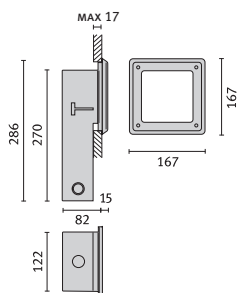

PRO INTERIOR 15 PLAT	Weiß	Grau metallic	Fassung
TC-T 13 W mit VVG	006367	-	GX24d-1
TC-TEL 13 W mit EVG	-	056369	GX24q-1

(Alle Geräte Pro Interior sind vollständig mit Gehäuse aus verzinktem Stahlblech.)