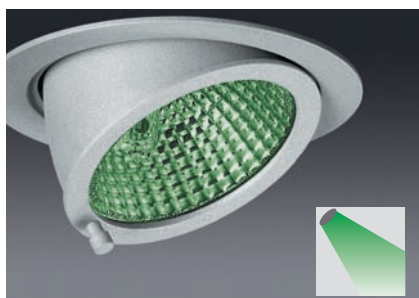

Farbeffektfilter

für Einbau-, Stromschieneleuchten, Regalleuchten und Kardanische Leuchten

Beispielabbildung

Farbeffektfilter, rot

- Dicroitisch beschichteter Interferenz-Farbfilter
- Farbliche Lichtakzente im roten Spektralbereich

Ausführung	Art.-Nr.
EB 10 / SH 10	10.991
EB 12 / AS 12 / AS 13 / KA 12 / SH 12	12.991
EB 18 / AS 18 / AS 19 / AS 27 / KA 18	18.991

Beispielabbildung

Farbeffektfilter, orange

- Dicroitisch beschichteter Interferenz-Farbfilter
- Farbliche Lichtakzente im orangen Spektralbereich

Ausführung	Art.-Nr.
EB 10 / SH 10	10.992
EB 12 / AS 12 / AS 13 / KA 12 / SH 12	12.992
EB 18 / AS 18 / AS 19 / AS 27 / KA 18	18.992

Beispielabbildung

Farbeffektfilter, gelb

- Dicroitisch beschichteter Interferenz-Farbfilter
- Farbliche Lichtakzente im gelben Spektralbereich

Ausführung	Art.-Nr.
EB 10 / SH 10	10.993
EB 12 / AS 12 / AS 13 / KA 12 / SH 12	12.993
EB 18 / AS 18 / AS 19 / AS 27 / KA 18	18.993

Beispielabbildung

Farbeffektfilter, grün

- Dicroitisch beschichteter Interferenz-Farbfilter
- Farbliche Lichtakzente im grünen Spektralbereich