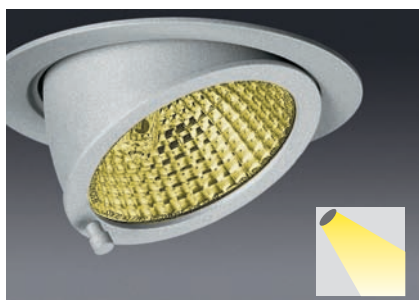

Farbeffektfilter

für Einbau-, Stromschieneleuchten, Regalleuchten und Kardanische Leuchten

Beispielabbildung

Farbeffektfilter, rot

- Dicroitisch beschichteter Interferenz-Farbfilter
- Farbliche Lichtakzente im roten Spektralbereich

Ausführung	Art.-Nr.
EB 10 / SH 10	10.991
EB 12 / AS 12 / AS 13 / KA 12 / SH 12	12.991
EB 18 / AS 18 / AS 19 / AS 27 / KA 18	18.991

Beispielabbildung

Farbeffektfilter, orange

- Dicroitisch beschichteter Interferenz-Farbfilter
- Farbliche Lichtakzente im orangen Spektralbereich

Ausführung	Art.-Nr.
EB 10 / SH 10	10.992
EB 12 / AS 12 / AS 13 / KA 12 / SH 12	12.992
EB 18 / AS 18 / AS 19 / AS 27 / KA 18	18.992

Beispielabbildung

Farbeffektfilter, gelb

- Dicroitisch beschichteter Interferenz-Farbfilter
- Farbliche Lichtakzente im gelben Spektralbereich

Ausführung	Art.-Nr.
EB 10 / SH 10	10.993
EB 12 / AS 12 / AS 13 / KA 12 / SH 12	12.993
EB 18 / AS 18 / AS 19 / AS 27 / KA 18	18.993

Beispielabbildung

Farbeffektfilter, grün

- Dicroitisch beschichteter Interferenz-Farbfilter
- Farbliche Lichtakzente im grünen Spektralbereich