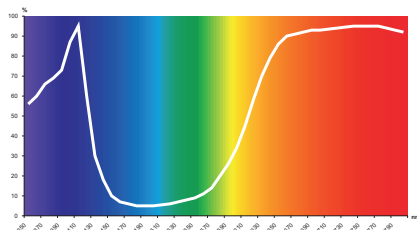

## Lebensmittelfilter für Obst- und Käsewaren

- Dicroitisch beschichteter Interferenzfilter „Yellow“
- Hervorhebung des für Obstwaren charakteristischen gelben bis roten Farbbereiches
- Optimierung der Präsentation bei Obst- und Käsewaren
- empfohlenes Leuchtmittel: SDW-T / CDM-T, Lichtfarbe: warmweiß