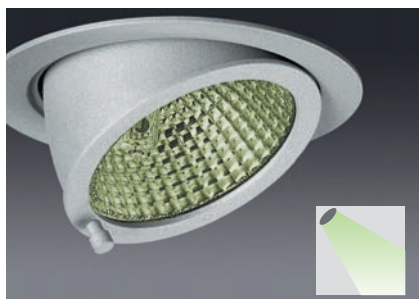

Beispielabbildung

Lebensmittelfilter für Gemüsewaren

- Dicroitisch beschichteter Interferenzfilter „Green“
- Verstärkung des zentralen grünen Spektralbereiches
- Reduzierung von Infrarot- und UV-Anteil zum Schutz der Ware
- Herausstellen der Frische von Gemüse und Blumen
- empfohlenes Leuchtmittel: CDM-T, Lichtfarbe: neutralweiß