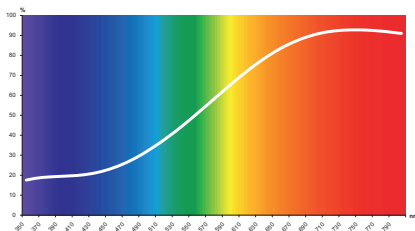

Ausführung	Art.-Nr.
EB 10 / SH 10	10.962
EB 12 / AS 12 / AS 13 / KA 12 / SH 12	12.962
EB 18 / AS 18 / AS 19 / AS 27 / KA 18	18.962