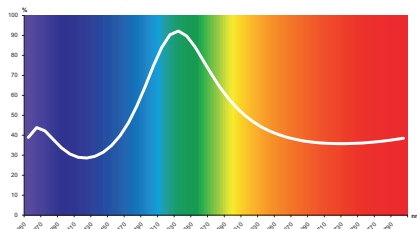

Ausführung	Art.-Nr.
EB 10 / SH 10	10.964
EB 12 / AS 12 / AS 13 / KA 12 / SH 12	12.964
EB 18 / AS 18 / AS 19 / AS 27 / KA 18	18.964