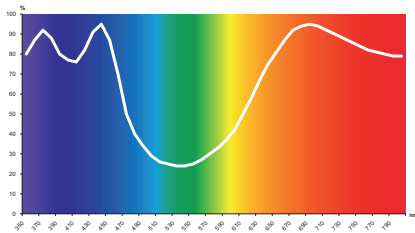

## Lebensmittelfilter für Fleisch- und Wurstwaren

- Dicroitisch beschichteter Interferenzfilter „Pink“
- Reduzierung des mittleren und infraroten Spektralbereiches zum Schutz der Ware
- Herausstellen der frischen Eigenfarben von Fleisch- und Wurstwaren
- empfohlenes Leuchtmittel: HIT / CDM-T, Lichtfarbe: warmweiß