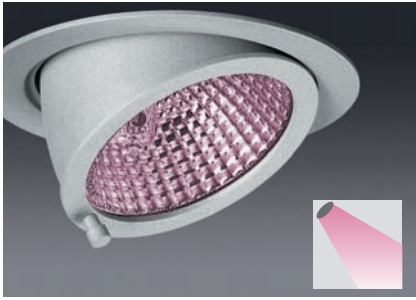

# Lebensmittelfilter

für Einbau-, Stromschieneenstrahler, Regalleuchten und Kardanische Leuchten

Beispielabbildung

## Lebensmittelfilter für Fleisch- und Wurstwaren

- Dicroitisch beschichteter Interferenzfilter „Pink“
- Reduzierung des mittleren und infraroten Spektralbereiches zum Schutz der Ware
- Herausstellen der frischen Eigenfarben von Fleisch- und Wurstwaren
- empfohlenes Leuchtmittel: HIT / CDM-T, Lichtfarbe: warmweiß

## Lebensmittelfilter für Backwaren

- Dicroitisch beschichteter Interferenzfilter „M3-400“
- Anhebung des kurzweiligen Spektralbereiches von Gelb bis Infrarot
- Intensivierung aller warmen Farbtöne bei Backwaren, Holz und Leder
- empfohlenes Leuchtmittel: SDW-T / CDM-T, Lichtfarbe: warmweiß