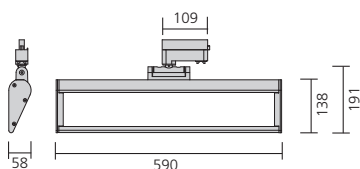

MODE 60 B TRACK

Wandfluter mit zweifachen Lichtaustritt für T16 Lampen mit mattierter Schutzscheibe.

Wandfluter mit zweifachen Lichtaustritt für T16 Lampen mit mattierter Schutzscheibe. Leuchtgehäuse aus Aluminiumdruckguß, pulverbeschichtet in grau-metallic, matt. Dreh- und schwenkbar. Inkl. 3-Phasen-Universaladapter. Max. Gewicht: 2,8 kg

Ausführung	grau-metallic, matt	Länge x Breite x Höhe	Fassung
T16 2 x 24 W mit EVG	3000765	590 x 58 x 191 mm	G5

MODE 60 M TRACK

Wandfluter für T16 Lampen mit klarer Schutzscheibe.

Wandfluter für T16 Lampen mit klarer Schutzscheibe. Leuchtgehäuse aus Aluminiumdruckguß, pulverbeschichtet in grau-metallic, matt. Dreh- und schwenkbar. Inkl. 3-Phasen-Universaladapter. Max. Gewicht: 2,3 kg

Ausführung	grau-metallic, matt	Länge x Breite x Höhe	Fassung
T16 2 x 24 W mit EVG	3000725	590 x 58 x 191 mm	G5