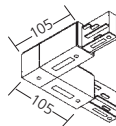

Stromschienen

Für Stromschienen und Zubehör mit Datenbus bzw. Datenbusabgriff rufen Sie uns bitte an!

3-Phasenstromschiene für Aufbau

Ausführung	weiß	schwarz	silber
1000 mm	25.10.1	25.10.2	25.10.3
2000 mm	25.20.1	25.20.2	25.20.3
3000 mm	25.30.1	25.30.2	25.30.3

Einspeiser

Ausführung	weiß	schwarz	silber
Schutzleiter links	99.024.1	99.024.2	99.024.3
Schutzleiter rechts	99.025.1	99.025.2	99.025.3

Elektrischer Längsverbinder mit Einspeisemöglichkeiten

Ausführung	weiß	schwarz	silber
Art.-Nr.	99.078.1	99.078.2	99.078.3

Elektrischer Längsverbinder

Ausführung	weiß	schwarz	silber
Art.-Nr.	99.037.1	99.037.2	99.037.3

Eckverbinder mit Einspeisemöglichkeit

Ausführung	weiß	schwarz	silber
Schutzleiter innen	99.027.1	99.027.2	99.027.3
Schutzleiter außen	99.079.1	99.079.2	99.079.3