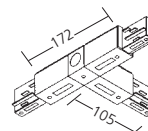

Einspeiser

Ausführung	weiß	schwarz	silber
Schutzleiter links	99.024.1	99.024.2	99.024.3
Schutzleiter rechts	99.025.1	99.025.2	99.025.3

Elektrischer Längsverbinder mit Einspeisemöglichkeiten

Ausführung	weiß	schwarz	silber
Art.-Nr.	99.078.1	99.078.2	99.078.3

Elektrischer Längsverbinder

Ausführung	weiß	schwarz	silber
Art.-Nr.	99.037.1	99.037.2	99.037.3

Eckverbinder mit Einspeisemöglichkeit

Ausführung	weiß	schwarz	silber
Schutzleiter innen	99.027.1	99.027.2	99.027.3
Schutzleiter außen	99.079.1	99.079.2	99.079.3

T-Verbinder mit Einspeisemöglichkeit

Ausführung	weiß	schwarz	silber
links	99.030.1	99.030.2	99.030.3
rechts	99.029.1	99.029.2	99.029.3

Stromschienen

Für Stromschienen und Zubehör mit Datenbus bzw. Datenbusabgriff rufen Sie uns bitte an!