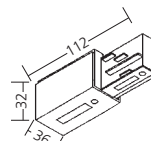

Stromschienen

Für Stromschienen und Zubehör mit Datenbus bzw. Datenbusabgriff rufen Sie uns bitte an!

3-Phasenstromschiene für Aufbau

Ausführung	weiß	schwarz	silber
1000 mm	25.10.1	25.10.2	25.10.3
2000 mm	25.20.1	25.20.2	25.20.3
3000 mm	25.30.1	25.30.2	25.30.3

Einspeiser

Ausführung	weiß	schwarz	silber
Schutzleiter links	99.024.1	99.024.2	99.024.3
Schutzleiter rechts	99.025.1	99.025.2	99.025.3

Elektrischer Längsverbinder mit Einspeisemöglichkeiten

Ausführung	weiß	schwarz	silber
Art.-Nr.	99.078.1	99.078.2	99.078.3

Elektrischer Längsverbinder

Ausführung	weiß	schwarz	silber
Art.-Nr.	99.037.1	99.037.2	99.037.3

Eckverbinder mit Einspeisemöglichkeit

Ausführung	weiß	schwarz	silber
Schutzleiter innen	99.027.1	99.027.2	99.027.3
Schutzleiter außen	99.079.1	99.079.2	99.079.3