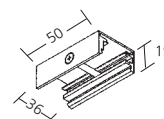

Elektrischer Längsverbinder

Ausführung	weiß	schwarz	silber
Art.-Nr.	99.037.1	99.037.2	99.037.3

Eckverbinder mit Einspeisemöglichkeit

Ausführung	weiß	schwarz	silber
Schutzleiter innen	99.027.1	99.027.2	99.027.3
Schutzleiter außen	99.079.1	99.079.2	99.079.3

T-Verbinder mit Einspeisemöglichkeit

Ausführung	weiß	schwarz	silber
links	99.030.1	99.030.2	99.030.3
rechts	99.029.1	99.029.2	99.029.3

Stromschienen

Für Stromschienen und Zubehör mit Datenbus bzw. Datenbusabgriff rufen Sie uns bitte an!

X-Verbinder mit Einspeisemöglichkeit

Ausführung	weiß	schwarz	silber
Art.-Nr.	99.031.1	99.031.2	99.031.3

Befestigungsklammern für Decken- und Pendelmontage

Ausführung	weiß	schwarz	silber
Art.-Nr.	99.075.1	99.075.2	99.075.3