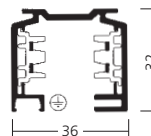

Stromschienen

Für Stromschienen und Zubehör mit Datenbus bzw. Datenbusabgriff rufen Sie uns bitte an!

3-Phasenstromschiene für Aufbau

Ausführung	weiß	schwarz	silber
1000 mm	25.10.1	25.10.2	25.10.3
2000 mm	25.20.1	25.20.2	25.20.3
3000 mm	25.30.1	25.30.2	25.30.3

Einspeiser

Ausführung	weiß	schwarz	silber
Schutzleiter links	99.024.1	99.024.2	99.024.3
Schutzleiter rechts	99.025.1	99.025.2	99.025.3

Elektrischer Längsverbinder mit Einspeisemöglichkeiten

Ausführung	weiß	schwarz	silber
Art.-Nr.	99.078.1	99.078.2	99.078.3