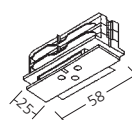

Stromschienen

Für Stromschienen und Zubehör mit Datenbus bzw. Datenbusabgriff rufen Sie uns bitte an!

3-Phasenstromschiene für Aufbau

Ausführung	weiß	schwarz	silber
1000 mm	25.10.1	25.10.2	25.10.3
2000 mm	25.20.1	25.20.2	25.20.3
3000 mm	25.30.1	25.30.2	25.30.3

Einspeiser

Ausführung	weiß	schwarz	silber
Schutzleiter links	99.024.1	99.024.2	99.024.3
Schutzleiter rechts	99.025.1	99.025.2	99.025.3

Elektrischer Längsverbinder mit Einspeisemöglichkeiten

Ausführung	weiß	schwarz	silber
Art.-Nr.	99.078.1	99.078.2	99.078.3

Elektrischer Längsverbinder

Ausführung	weiß	schwarz	silber
Art.-Nr.	99.037.1	99.037.2	99.037.3

Eckverbinder mit Einspeisemöglichkeit

Ausführung	weiß	schwarz	silber
Schutzleiter innen	99.027.1	99.027.2	99.027.3
Schutzleiter außen	99.079.1	99.079.2	99.079.3