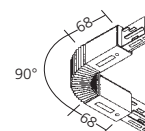

T-Verbinder mit Einspeisemöglichkeit

Ausführung	weiß	schwarz	silber
links	99.030.1	99.030.2	99.030.3
rechts	99.029.1	99.029.2	99.029.3

Stromschienen

Für Stromschienen und Zubehör mit Datenbus bzw. Datenbusabgriff rufen Sie uns bitte an!

X-Verbinder mit Einspeisemöglichkeit

Ausführung	weiß	schwarz	silber
Art.-Nr.	99.031.1	99.031.2	99.031.3

Befestigungsklammern für Decken- und Pendelmontage

Ausführung	weiß	schwarz	silber
Art.-Nr.	99.075.1	99.075.2	99.075.3

Stahleilabhängung mit Gewinde M13 x 1 zur Verwendung mit Befestigungsklammern, inkl. Schnellspanner

Ausführung	Art.-Nr.
1500 mm	72400.1500

Endkappe

Ausführung	weiß	schwarz	silber
Art.-Nr.	99.035.1	99.035.2	99.035.3

Flexible Kupplung

Ausführung	weiß	schwarz
Art.-Nr.	99.033.1	99.033.2

Punktauslass für Aufbau mit Bus-Option

Ausführung	weiß	schwarz	silber
Art.-Nr.	99.275.1	99.275.2	99.275.3