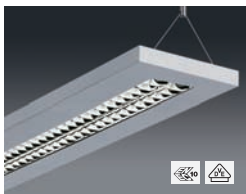

SL 624 – Pendelleuchte mit Spiegelraster

Entblending nach DIN EN 12464-1

Technische Informationen	
Leuchtmittel	T16
Fassung	G5
Betriebsgerät	Multiwatt-EVG
Lichttechnik	Spiegelraster
Farbe	RAL 9006 struktur
Bestellmenge	max. 20 Stück

Ausführung	Artikel-Nr.	Preis	Abmessungen (L x B x H)
2 x 28/54 Watt	624.482.54.3-18	299 €	1238 x 190 x 38 mm
2 x 35/49 Watt	624.482.49.3-18	328 €	1538 x 190 x 38 mm