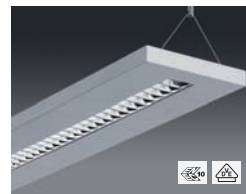

SL 624 – Pendelleuchte mit Spiegelraster

Entblending nach DIN EN 12464-1

Technische Informationen	
Leuchtmittel	T16
Fassung	G5
Betriebsgerät	EVG
Lichttechnik	Spiegelraster
Farbe	RAL 9006 struktur
Bestellmenge	max. 20 Stück

Ausführung	Artikel-Nr.	Preis	Abmessungen (L x B x H)
3 x 54 Watt	624.483.54.3-18	400 €	1238 x 190 x 38 mm
3 x 80 Watt	624.483.80.3-18	449 €	1538 x 190 x 38 mm

Alle Preise zzgl. Mehrwertsteuer.